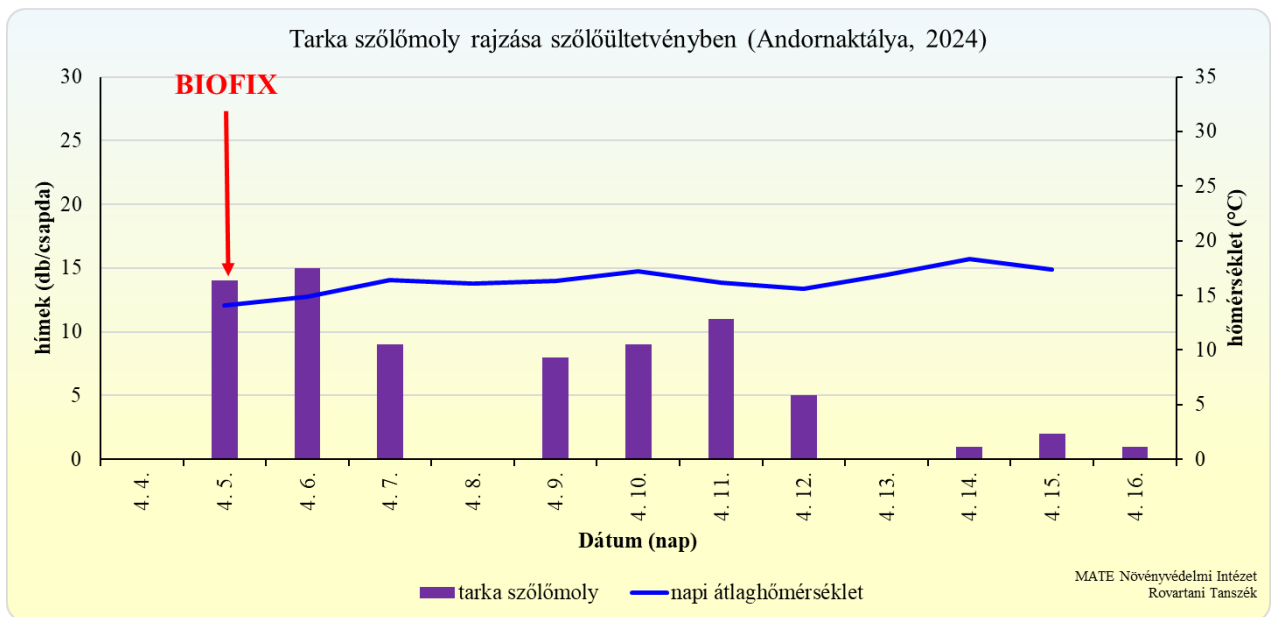

Gyümölcsmolyok napi csapdázási adatai webkamerás csapdával

Kapcsolat:

Dr. Péntes Béla – Penzes.Bela@uni-mate.hu, tel.:+36-1-305-7672

Dr. Hári Katalin – Radacsine.Hari.Katalin@uni-mate.hu, tel.:+36-1-305-7219