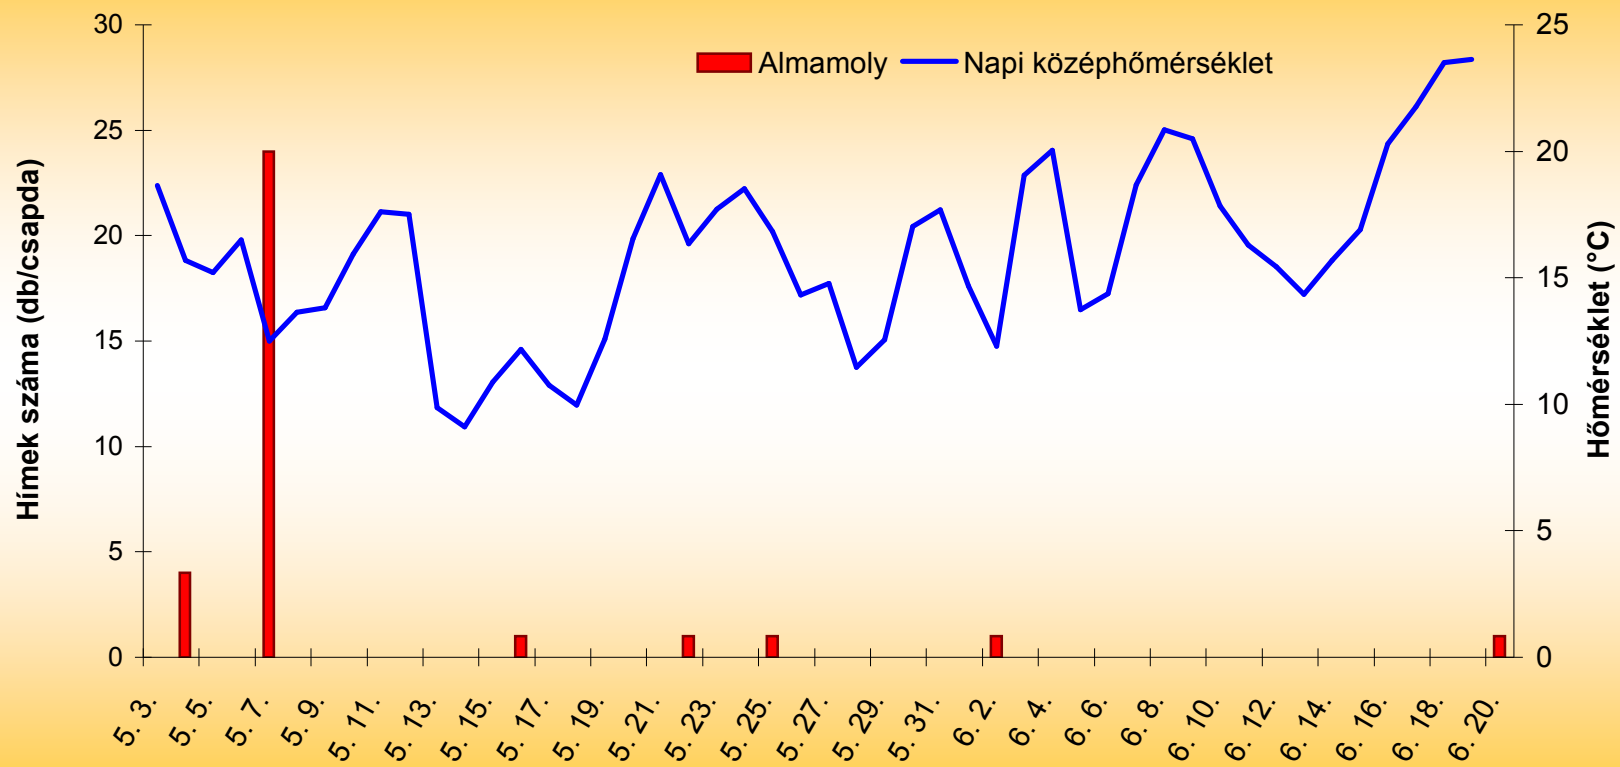

Barackmoly rajzása (Sóskút, 2012)

Almamoly rajzása (Soroksár, 2012)

Szilvamoly rajzása (Soroksár, 2012)

	Karácsond	Sóskút	Soroksár	Soroksár	
Dátum	Almamoly	Barackmoly	Szilvamoly	Almamoly	Napi középhőmérséklet (Soroksár)
4. 19.		csapda kihelyezés			
4. 20.		0			
4. 21.		0			
4. 22.		0			
4. 23.	csapda kihelyezés	0			
4. 24.	0	0			
4. 25.	0	0			11,05
4. 26.	0	0			13,32
4. 27.	3	0			15,87
4. 28.	3	0			18,07
4. 29.	8	0			18,43
4. 30.	4	0			18,57
5. 1.	4	0			19,52
5. 2.	2	0			19,57
5. 3.	5	1	csapda kihelyezés	csapda kihelyezés	18,65
5. 4.	17	0	-	4	15,68
5. 5.	1	0	-	-	15,20
5. 6.	10	2	-	-	16,49
5. 7.	4	3,5	2	24	12,49
5. 8.	0	0	0	0	13,64
5. 9.	0	4,5	0	0	13,82
5. 10.	6	0	0	0	15,94
5. 11.	2	11,5	1	0	17,61
5. 12.	8	-	0	0	17,50
5. 13.	5	8	0	0	9,86
5. 14.	0	3	0	0	9,10
5. 15.	0	0	0	0	10,88
5. 16.	1	0,5	1	1	12,17
5. 17.	0	1,5	0	0	10,76
5. 18.	0	0	0	0	9,97
5. 19.	1	15	0	0	12,57

5. 20.	1	6,5	0	0	16,54
5. 21.	0	3	0	0	19,07
5. 22.	3	2,5	0	1	16,35
5. 23.	2	0	0	0	17,7
5. 24.	2	32,5	0	0	18,53
5. 25.	0	8	0	1	16,83
5. 26.	0	16	0	0	14,31
5. 27.	1	19	0	0	14,78
5. 28.	2	5,5	0	0	11,47
5. 29.	0	1	0	0	12,55
5. 30.	0	17,5	0	0	17,02
5. 31.	0	2,5	0	0	17,69
6. 1.	1	0	0	0	14,68
6. 2.	0	0,5	0	1	12,30
6. 3.	0	19,5	0	0	19,06
6. 4.	1	16	0	0	20,03
6. 5.	0	3	0	0	13,75
6. 6.	0	0	0	0	14,36
6. 7.	0	12,5	0	0	18,68
6. 8.	0	9,5	0	0	20,85
6. 9.	0	7,5	1	0	20,49
6. 10.	0	1	0	0	17,85
6. 11.	0	2,5	0	0	16,3
6. 12.	0	0,5	0	0	15,44
6. 13.	0	0	0	0	14,34
6. 14.	0	0,5	0	0	15,7
6. 15.	0	5,5	0	0	16,91
6. 16.	0	6,5	0	0	20,3
6. 17.	0	8,5	1	0	21,77
6. 18.	3	9,5	0	0	23,5
6. 19.	0	4	0	0	23,63
6. 20.	0	3	0	1	