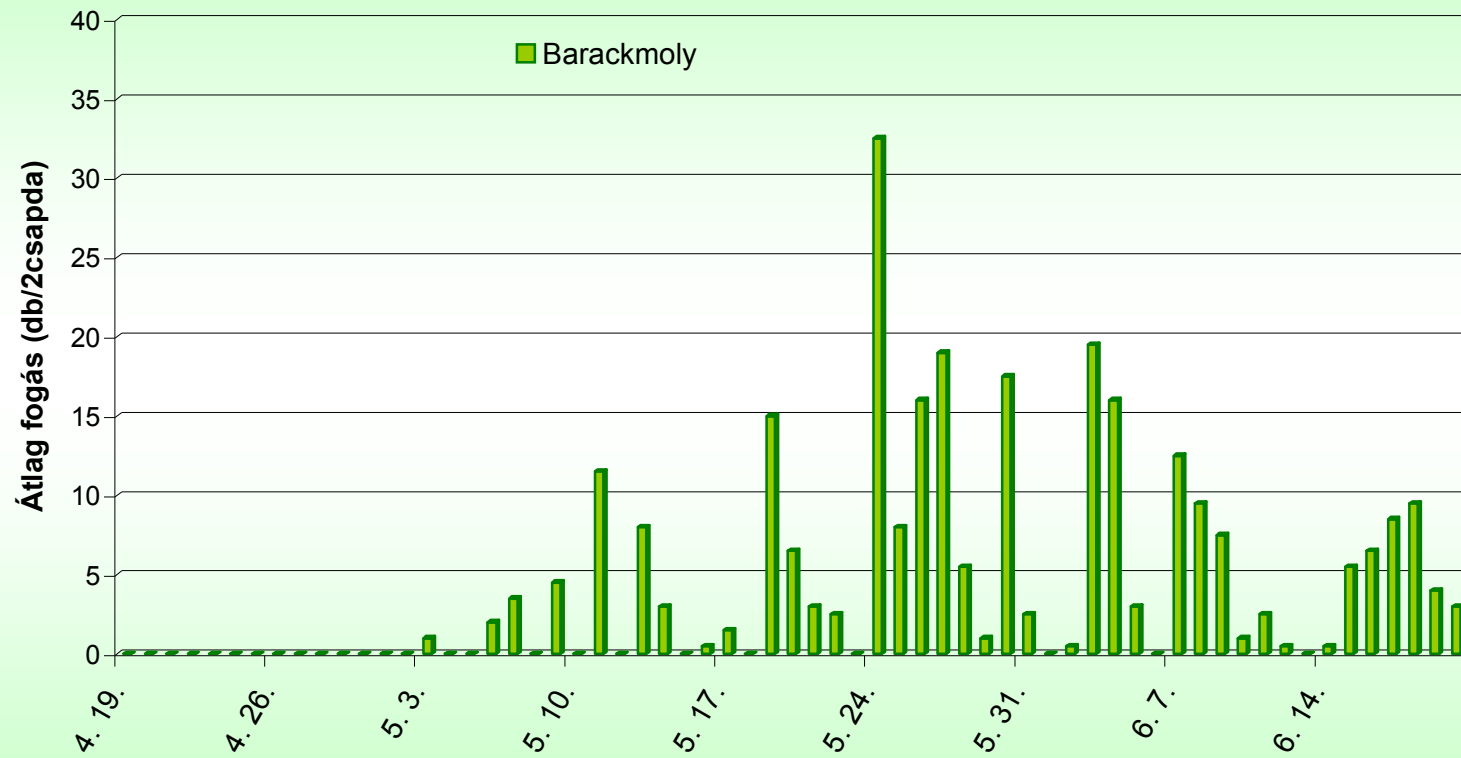

Barackmoly rajzása (Sóskút, 2012)

Almamoly rajzása (Soroksár, 2012)

Szilvamoly rajzása (Soroksár, 2012)

	Karácsond	Sóskút	Soroksár	Soroksár	
Dátum	Almamoly	Barackmoly	Szilvamoly	Almamoly	Napi középhőmérséklet (Soroksár)
4. 19.		csapda kihelyezés			
4. 20.		0			
4. 21.		0			
4. 22.		0			
4. 23.	csapda kihelyezés	0			
4. 24.	0	0			
4. 25.	0	0			11,05
4. 26.	0	0			13,32
4. 27.	3	0			15,87
4. 28.	3	0			18,07
4. 29.	8	0			18,43
4. 30.	4	0			18,57
5. 1.	4	0			19,52
5. 2.	2	0			19,57
5. 3.	5	1	csapda kihelyezés	csapda kihelyezés	18,65
5. 4.	17	0	-	4	15,68
5. 5.	1	0	-	-	15,20
5. 6.	10	2	-	-	16,49
5. 7.	4	3,5	2	24	12,49
5. 8.	0	0	0	0	13,64
5. 9.	0	4,5	0	0	13,82
5. 10.	6	0	0	0	15,94
5. 11.	2	11,5	1	0	17,61
5. 12.	8	-	0	0	17,50
5. 13.	5	8	0	0	9,86
5. 14.	0	3	0	0	9,10
5. 15.	0	0	0	0	10,88
5. 16.	1	0,5	1	1	12,17
5. 17.	0	1,5	0	0	10,76
5. 18.	0	0	0	0	9,97
5. 19.	1	15	0	0	12,57

5. 20.	1	6,5	0	0	16,54
5. 21.	0	3	0	0	19,07
5. 22.	3	2,5	0	1	16,35
5. 23.	2	0	0	0	17,7
5. 24.	2	32,5	0	0	18,53
5. 25.	0	8	0	1	16,83
5. 26.	0	16	0	0	14,31
5. 27.	1	19	0	0	14,78
5. 28.	2	5,5	0	0	11,47
5. 29.	0	1	0	0	12,55
5. 30.	0	17,5	0	0	17,02
5. 31.	0	2,5	0	0	17,69
6. 1.	1	0	0	0	14,68
6. 2.	0	0,5	0	1	12,30
6. 3.	0	19,5	0	0	19,06
6. 4.	1	16	0	0	20,03
6. 5.	0	3	0	0	13,75
6. 6.	0	0	0	0	14,36
6. 7.	0	12,5	0	0	18,68
6. 8.	0	9,5	0	0	20,85
6. 9.	0	7,5	1	0	20,49
6. 10.	0	1	0	0	17,85
6. 11.	0	2,5	0	0	16,3
6. 12.	0	0,5	0	0	15,44
6. 13.	0	0	0	0	14,34
6. 14.	0	0,5	0	0	15,7
6. 15.	0	5,5	0	0	16,91
6. 16.	0	6,5	0	0	20,3
6. 17.	0	8,5	1	0	21,77
6. 18.	3	9,5	0	0	23,5
6. 19.	0	4	0	0	23,63
6. 20.	0	3	0	1	