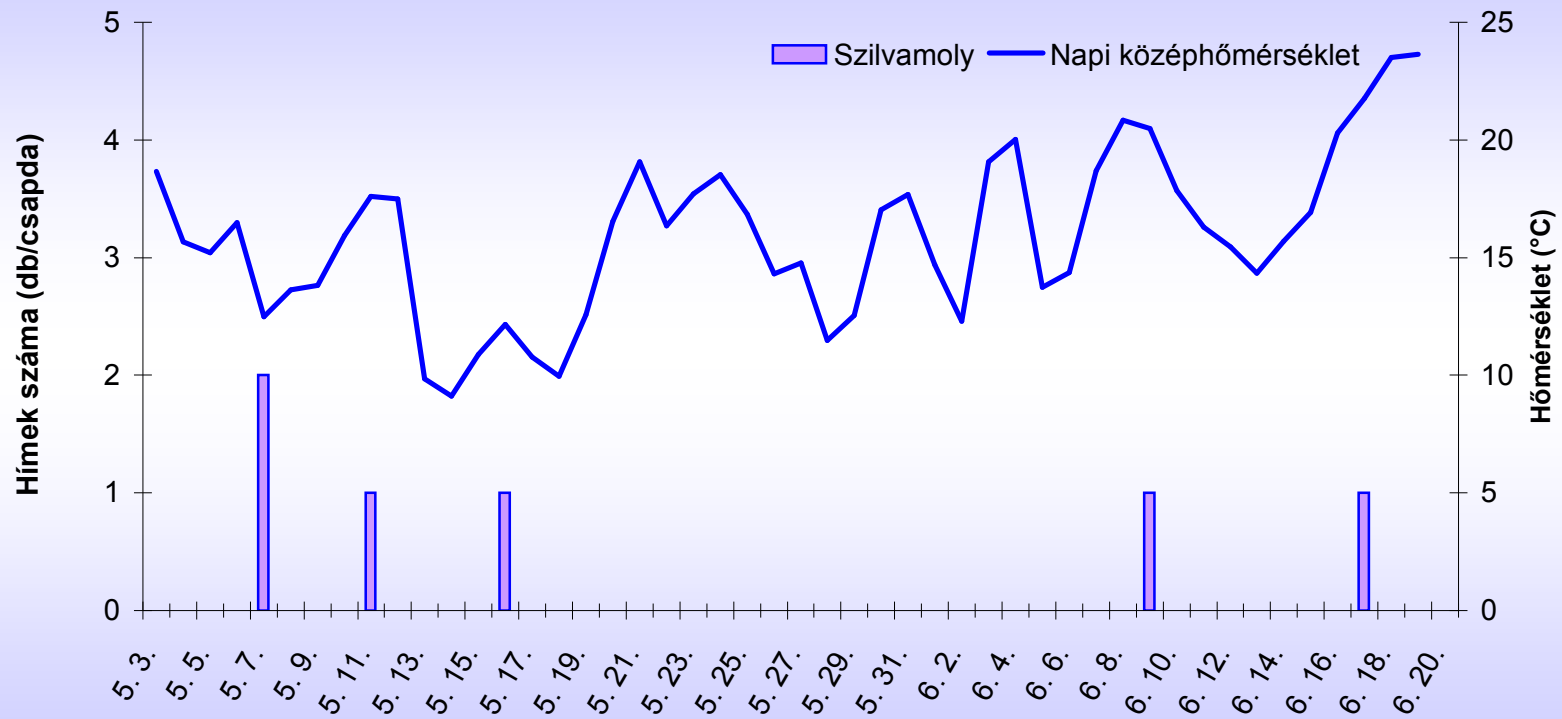

Barackmoly rajzása (Sóskút, 2012)

Almamoly rajzása (Soroksár, 2012)

Szilvamoly rajzása (Soroksár, 2012)

	Karácsond	Sóskút	Soroksár	Soroksár	
Dátum	Almamoly	Barackmoly	Szilvamoly	Almamoly	Napi középhőmérséklet (Soroksár)
4. 19.		csapda kihelyezés			
4. 20.		0			
4. 21.		0			
4. 22.		0			
4. 23.	csapda kihelyezés	0			
4. 24.	0	0			
4. 25.	0	0			11,05
4. 26.	0	0			13,32
4. 27.	3	0			15,87
4. 28.	3	0			18,07
4. 29.	8	0			18,43
4. 30.	4	0			18,57
5. 1.	4	0			19,52
5. 2.	2	0			19,57
5. 3.	5	1	csapda kihelyezés	csapda kihelyezés	18,65
5. 4.	17	0	-	4	15,68
5. 5.	1	0	-	-	15,20
5. 6.	10	2	-	-	16,49
5. 7.	4	3,5	2	24	12,49
5. 8.	0	0	0	0	13,64
5. 9.	0	4,5	0	0	13,82
5. 10.	6	0	0	0	15,94
5. 11.	2	11,5	1	0	17,61
5. 12.	8	-	0	0	17,50
5. 13.	5	8	0	0	9,86
5. 14.	0	3	0	0	9,10
5. 15.	0	0	0	0	10,88
5. 16.	1	0,5	1	1	12,17
5. 17.	0	1,5	0	0	10,76
5. 18.	0	0	0	0	9,97
5. 19.	1	15	0	0	12,57

5. 20.	1	6,5	0	0	16,54
5. 21.	0	3	0	0	19,07
5. 22.	3	2,5	0	1	16,35
5. 23.	2	0	0	0	17,7
5. 24.	2	32,5	0	0	18,53
5. 25.	0	8	0	1	16,83
5. 26.	0	16	0	0	14,31
5. 27.	1	19	0	0	14,78
5. 28.	2	5,5	0	0	11,47
5. 29.	0	1	0	0	12,55
5. 30.	0	17,5	0	0	17,02
5. 31.	0	2,5	0	0	17,69
6. 1.	1	0	0	0	14,68
6. 2.	0	0,5	0	1	12,30
6. 3.	0	19,5	0	0	19,06
6. 4.	1	16	0	0	20,03
6. 5.	0	3	0	0	13,75
6. 6.	0	0	0	0	14,36
6. 7.	0	12,5	0	0	18,68
6. 8.	0	9,5	0	0	20,85
6. 9.	0	7,5	1	0	20,49
6. 10.	0	1	0	0	17,85
6. 11.	0	2,5	0	0	16,3
6. 12.	0	0,5	0	0	15,44
6. 13.	0	0	0	0	14,34
6. 14.	0	0,5	0	0	15,7
6. 15.	0	5,5	0	0	16,91
6. 16.	0	6,5	0	0	20,3
6. 17.	0	8,5	1	0	21,77
6. 18.	3	9,5	0	0	23,5
6. 19.	0	4	0	0	23,63
6. 20.	0	3	0	1	