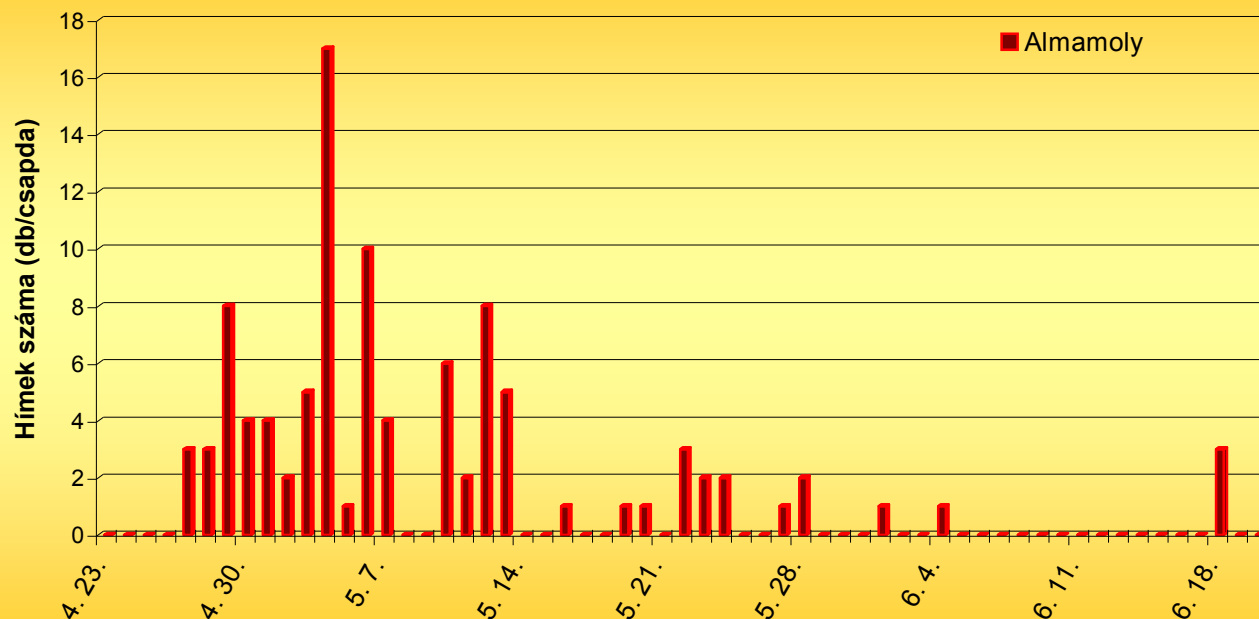

Gyümölcsmolyok napi csapdázási adatai webkamerás csapdával

Kapcsolat:

Dr. Péntes Béla – bela.pentes@uni-corvinus.hu, tel.:+36-1-482-6218

Hári Katalin – katalin.hari@uni-corvinus.hu, tel.:+36-1-482-6072

Almamoly rajzása (Karácsond, 2012)

5. 20.	1	6,5	0	0	16,54
5. 21.	0	3	0	0	19,07
5. 22.	3	2,5	0	1	16,35
5. 23.	2	0	0	0	17,7
5. 24.	2	32,5	0	0	18,53
5. 25.	0	8	0	1	16,83
5. 26.	0	16	0	0	14,31
5. 27.	1	19	0	0	14,78
5. 28.	2	5,5	0	0	11,47
5. 29.	0	1	0	0	12,55
5. 30.	0	17,5	0	0	17,02
5. 31.	0	2,5	0	0	17,69
6. 1.	1	0	0	0	14,68
6. 2.	0	0,5	0	1	12,30
6. 3.	0	19,5	0	0	19,06
6. 4.	1	16	0	0	20,03
6. 5.	0	3	0	0	13,75
6. 6.	0	0	0	0	14,36
6. 7.	0	12,5	0	0	18,68
6. 8.	0	9,5	0	0	20,85
6. 9.	0	7,5	1	0	20,49
6. 10.	0	1	0	0	17,85
6. 11.	0	2,5	0	0	16,3
6. 12.	0	0,5	0	0	15,44
6. 13.	0	0	0	0	14,34
6. 14.	0	0,5	0	0	15,7
6. 15.	0	5,5	0	0	16,91
6. 16.	0	6,5	0	0	20,3
6. 17.	0	8,5	1	0	21,77
6. 18.	3	9,5	0	0	23,5
6. 19.	0	4	0	0	23,63
6. 20.	0	3	0	1	