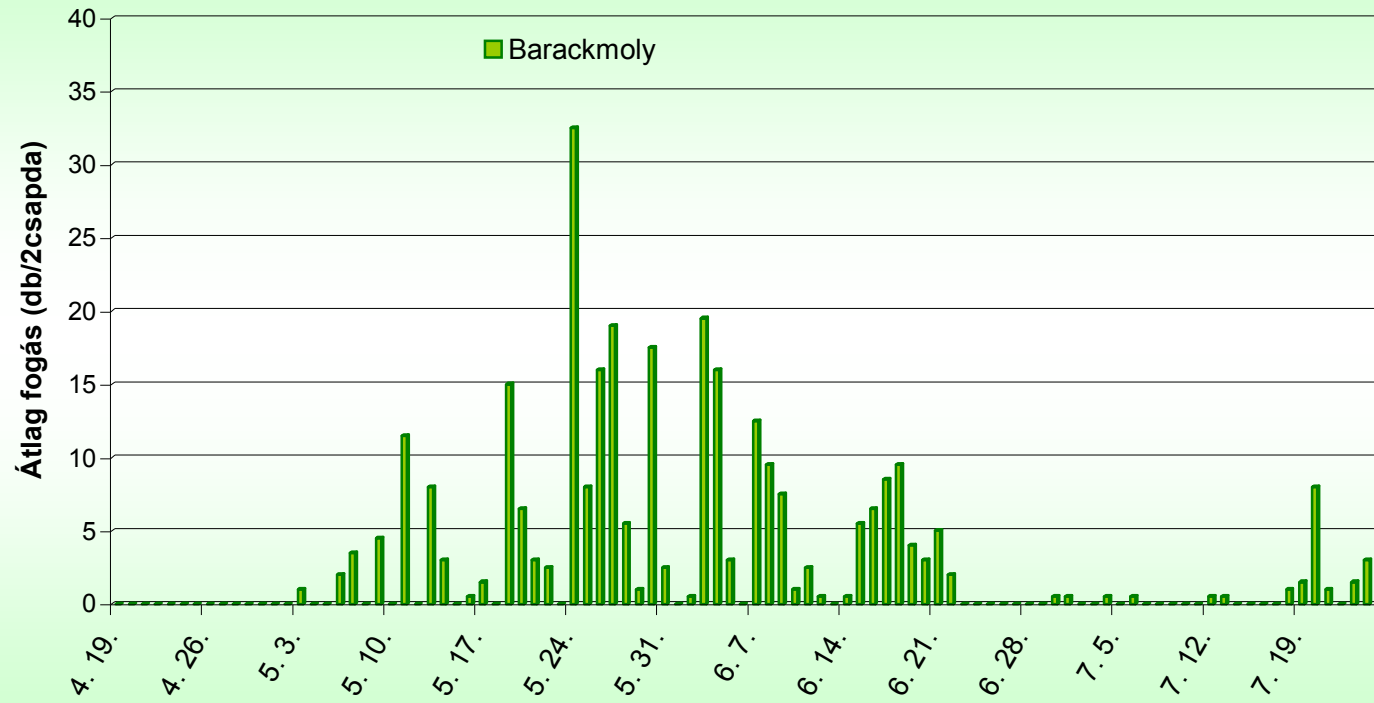

Barackmoly rajzása (Sóskút, 2012)