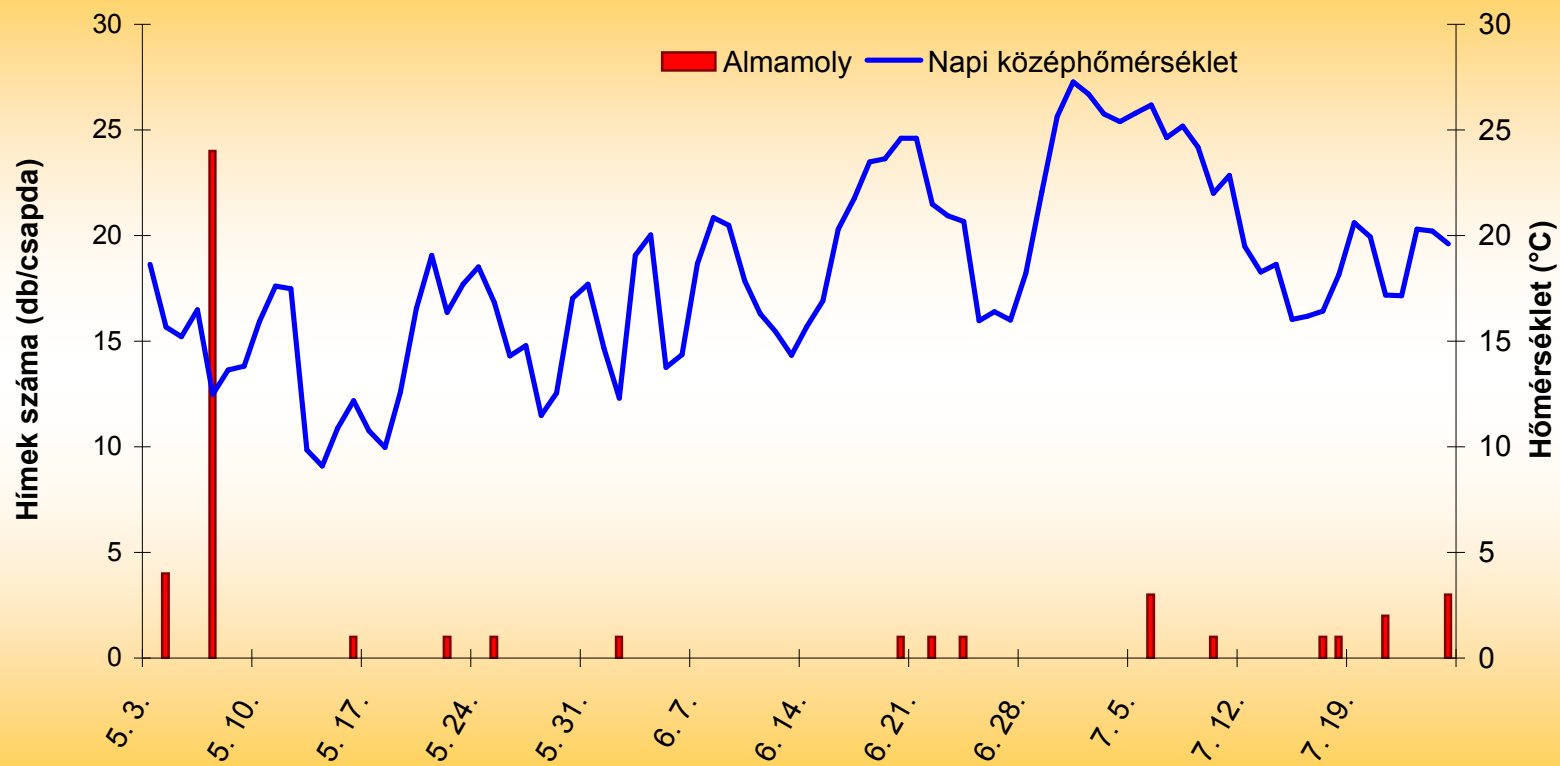

Almamoly rajzása (Soroksár, 2012)