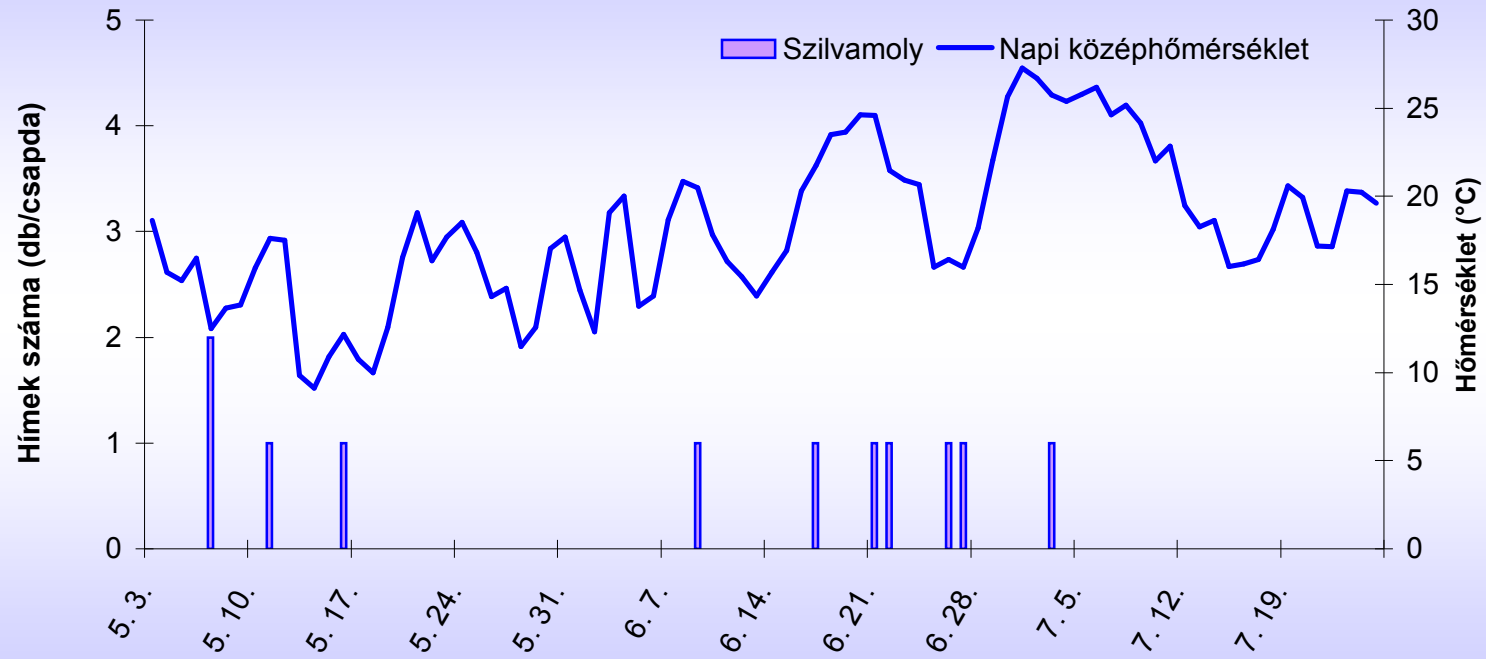

Szilvamoly rajzása (Soroksár, 2012)

	Karácsond	Sóskút	Soroksár	Soroksár	Napi középhőmérséklet (Soroksár)
Dátum	Almamoly	Barackmoly	Szilvamoly	Almamoly	
4. 19.		csapda kihelyezés			
4. 20.		0			
4. 21.		0			
4. 22.		0			
4. 23.	csapda kihelyezés	0			
4. 24.	0	0			
4. 25.	0	0			11,05
4. 26.	0	0			13,32
4. 27.	3	0			15,87
4. 28.	3	0			18,07
4. 29.	8	0			18,43
4. 30.	4	0			18,57
5. 1.	4	0			19,52
5. 2.	2	0			19,57
5. 3.	5	1	csapda kihelyezés	csapda kihelyezés	18,65
5. 4.	17	0	-	4	15,68
5. 5.	1	0	-	-	15,20
5. 6.	10	2	-	-	16,49
5. 7.	4	3,5	2	24	12,49
5. 8.	0	0	0	0	13,64
5. 9.	0	4,5	0	0	13,82
5. 10.	6	0	0	0	15,94
5. 11.	2	11,5	1	0	17,61
5. 12.	8	-	0	0	17,50
5. 13.	5	8	0	0	9,86
5. 14.	0	3	0	0	9,10
5. 15.	0	0	0	0	10,88
5. 16.	1	0,5	1	1	12,17
5. 17.	0	1,5	0	0	10,76