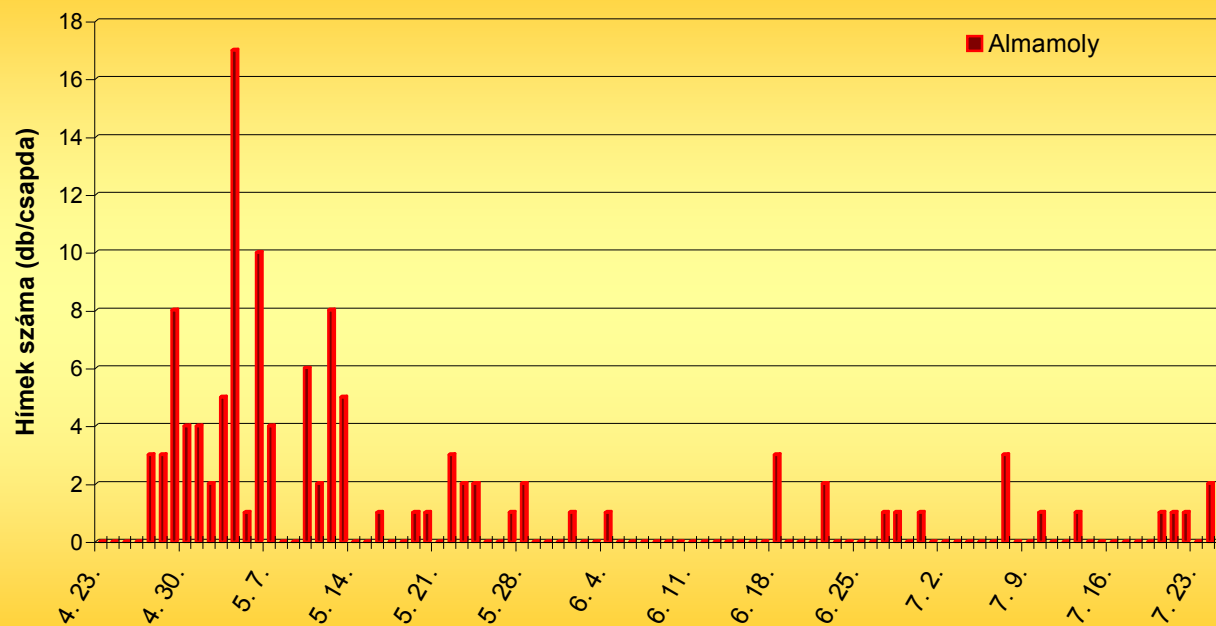

Almamoly rajzása (Karácsond, 2012)