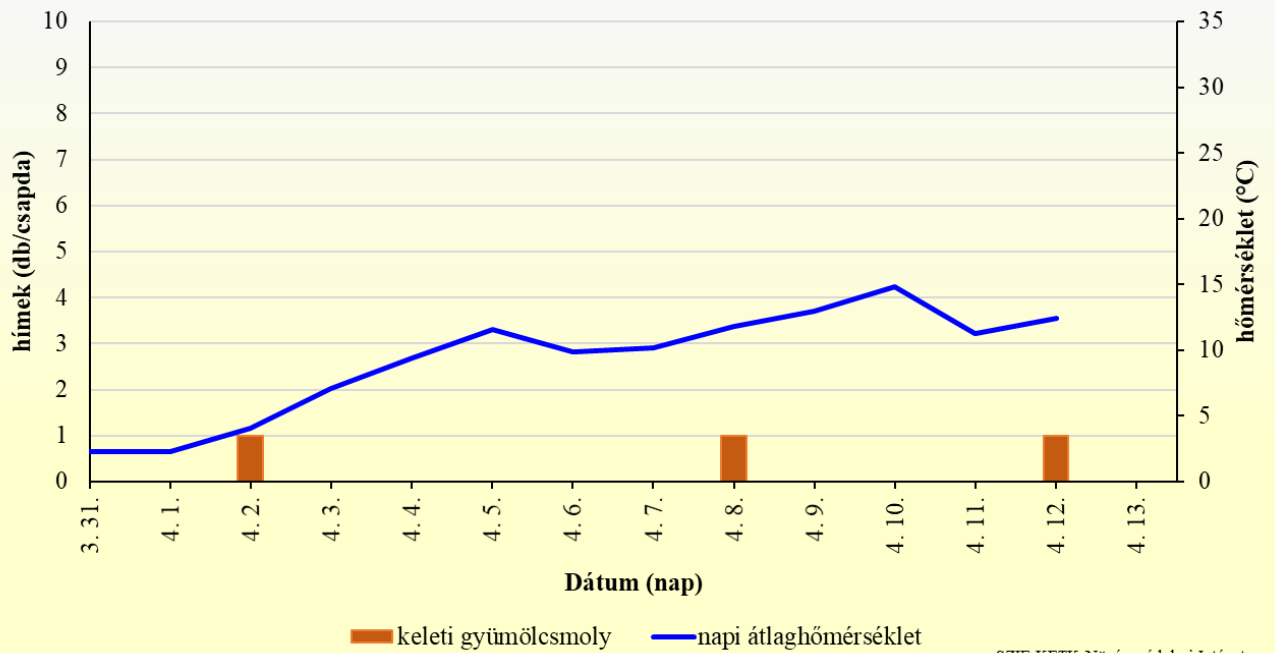

# Gyümölcsmolyok napi csapdázási adatai webkamerás csapdával

Kapcsolat:

Dr. Péntes Béla – [Penzes.Bela@kertk.szie.hu](mailto:Penzes.Bela@kertk.szie.hu), tel.:+36-1-305-7672

Dr. Hári Katalin – [Radacsine.Hari.Katalin@kertk.szie.hu](mailto:Radacsine.Hari.Katalin@kertk.szie.hu), tel.:+36-1-305-7518

Szilvamoly rajzása szilvaültvényben (Soroksár, 2020)

Keleti gyümölcsmoly rajzása őszibarack-ültetvényben (Pomáz, 2020)

Tarka szőlőmoly rajzása szőlőültetvényben (Eger, 2020)