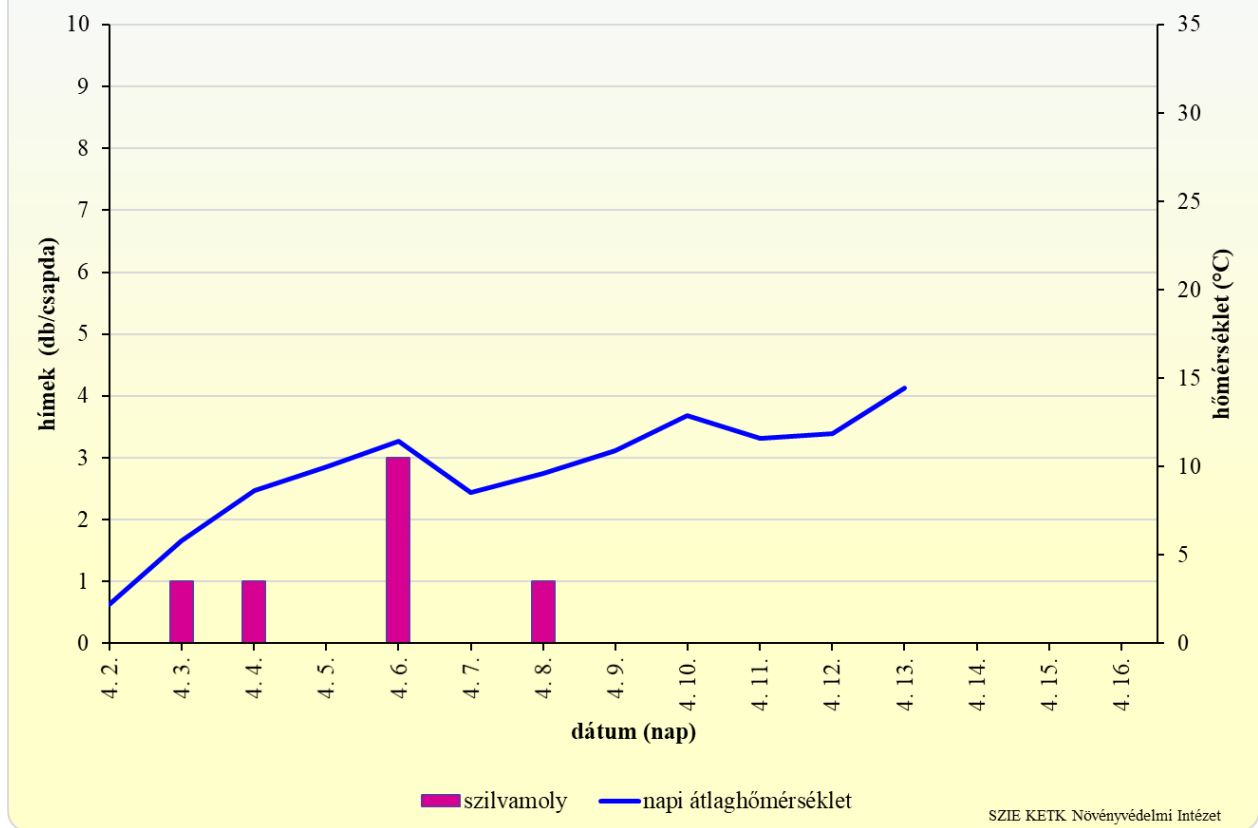

# Gyümölcsmolyok napi csapdázási adatai webkamerás csapdával

Kapcsolat:

Dr. Péntes Béla – [Penzes.Bela@kertk.szie.hu](mailto:Penzes.Bela@kertk.szie.hu), tel.:+36-1-305-7672

Dr. Hári Katalin – [Radacsine.Hari.Katalin@kertk.szie.hu](mailto:Radacsine.Hari.Katalin@kertk.szie.hu), tel.:+36-1-305-7518

Szilvamoly rajzása szilvaültvényben (Soroksár, 2020)

Keleti gyümölcsmoly rajzása őszibarack-ültetvényben (Pomáz, 2020)

Tarka szőlőmoly rajzása szőlőültetvényben (Eger, 2020)