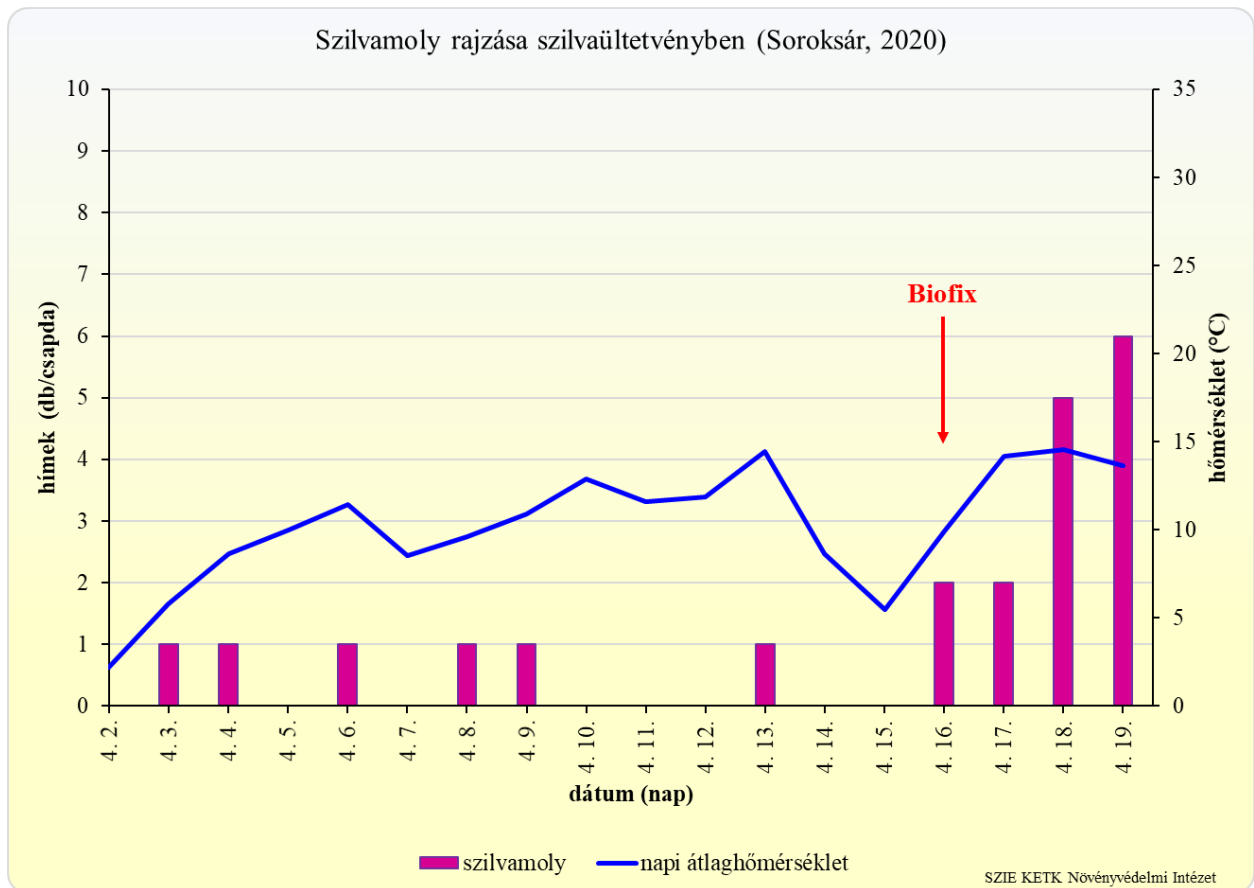

Gyümölcsmolyok napi csapdázási adatai webkamerás csapdával

Kapcsolat:

Dr. Péntes Béla – Penzes.Bela@kertk.szie.hu, tel.:+36-1-305-7672

Dr. Hári Katalin – Radacsine.Hari.Katalin@kertk.szie.hu, tel.:+36-1-305-7518

Keleti gyümölcsmoly rajzása őszibarack-ültetvényben (Pomáz, 2020)

Tarka szőlőmoly rajzása szőlőültetvényben (Eger, 2020)

Almamoly rajzása almaültetvényben (Soroksár, 2020)

--	--	--	--	--