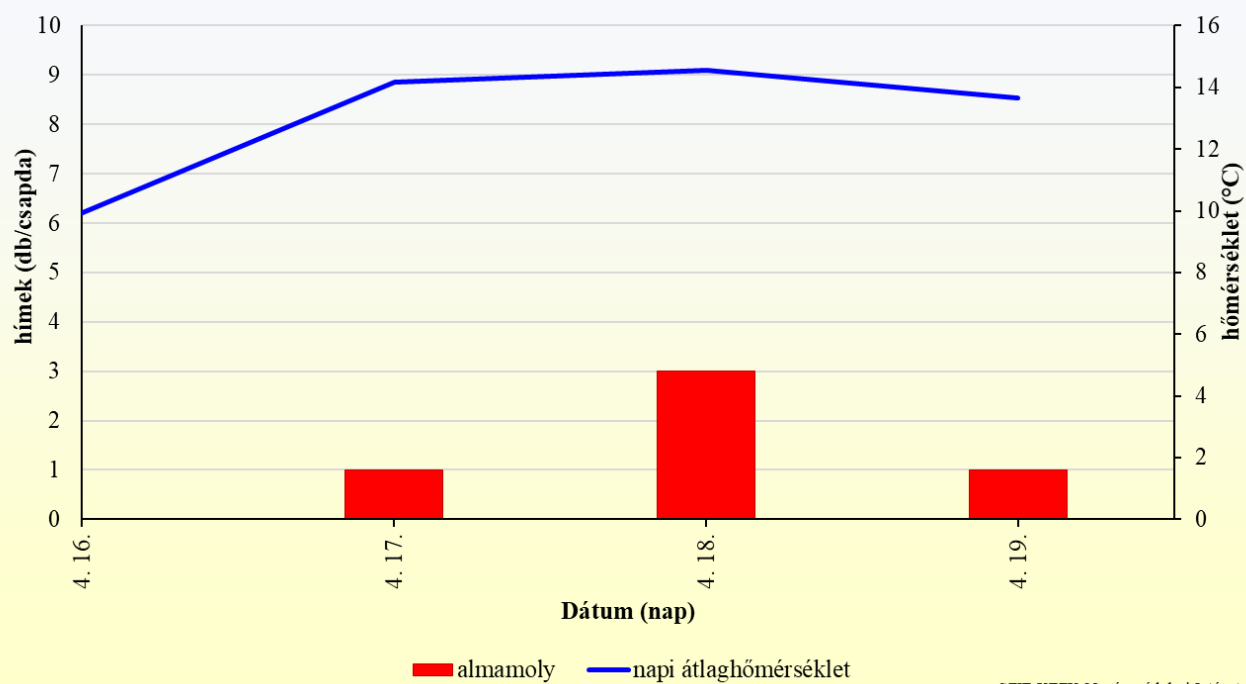

Keleti gyümölcsmoly rajzása őszibarack-ültetvényben (Pomáz, 2020)

Tarka szőlőmoly rajzása szőlőültetvényben (Eger, 2020)

Almamoly rajzása almaültetvényben (Soroksár, 2020)

--	--	--	--	--