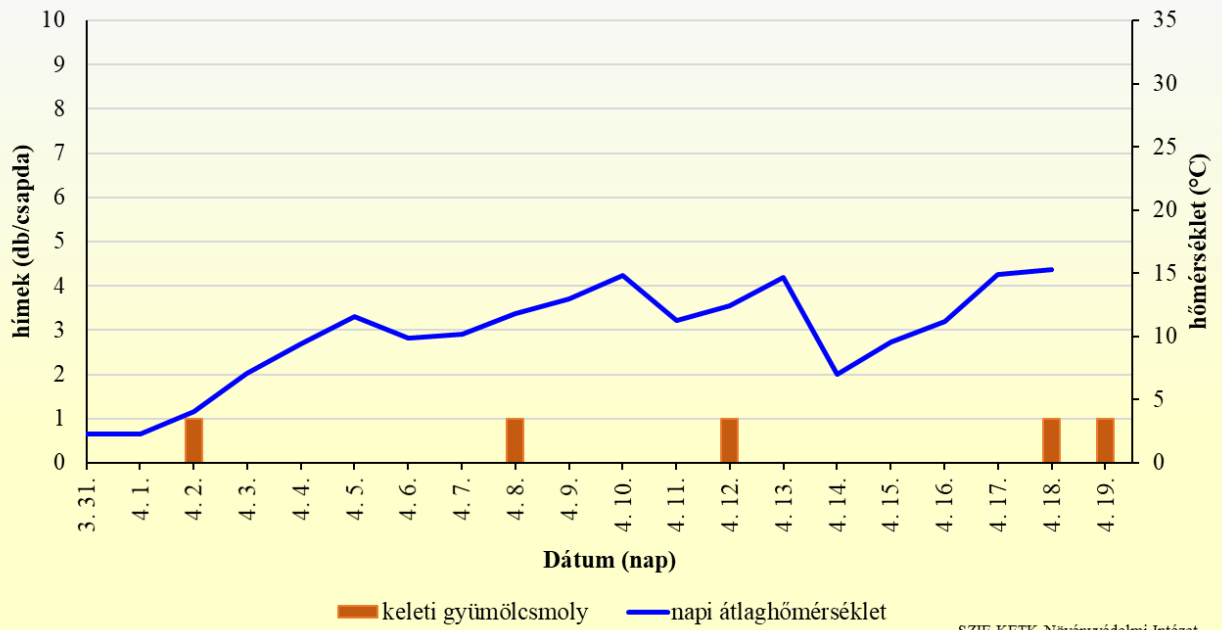

Gyümölcsmolyok napi csapdázási adatai webkamerás csapdával

Kapcsolat:

Dr. Péntes Béla – Penzes.Bela@kertk.szie.hu, tel.:+36-1-305-7672

Dr. Hári Katalin – Radacsine.Hari.Katalin@kertk.szie.hu, tel.:+36-1-305-7518

Keleti gyümölcsmoly rajzása őszibarack-ültetvényben (Pomáz, 2020)

Tarka szőlőmoly rajzása szőlőültetvényben (Eger, 2020)

Almamoly rajzása almaültetvényben (Soroksár, 2020)

--	--	--	--	--