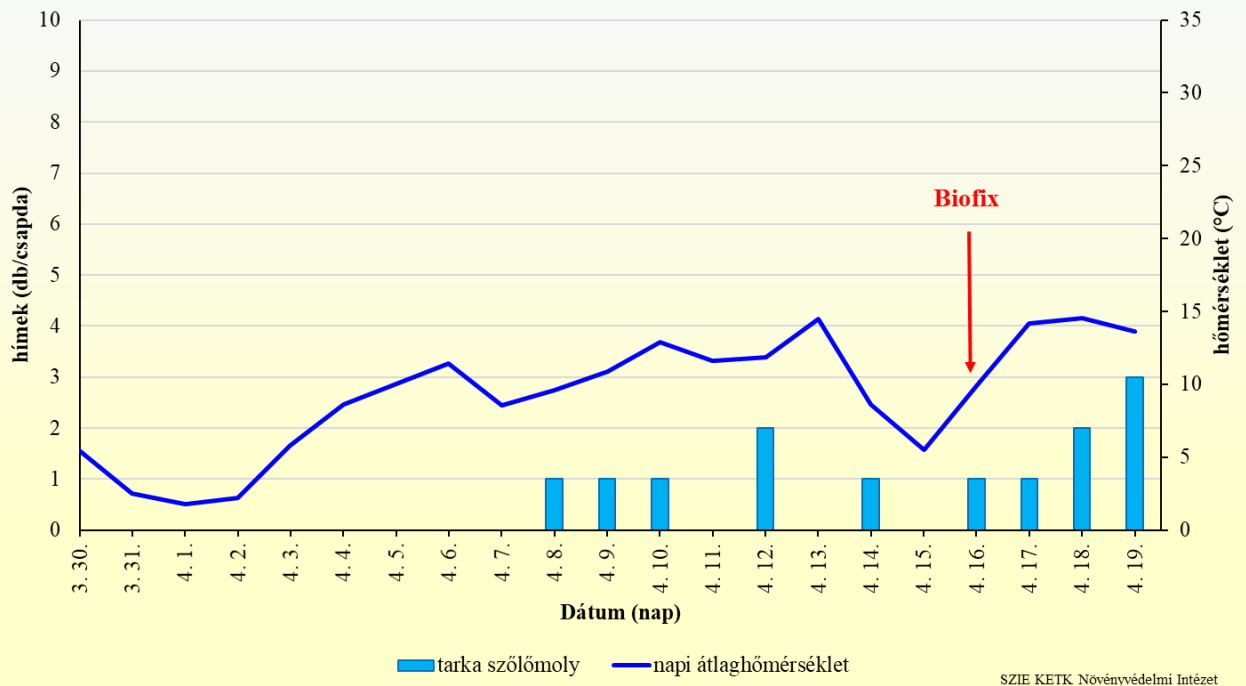

Keleti gyümölcsmoly rajzása őszibarack-ültetvényben (Pomáz, 2020)

Tarka szőlőmoly rajzása szőlőültetvényben (Eger, 2020)

Almamoly rajzása almaültetvényben (Soroksár, 2020)

--	--	--	--	--