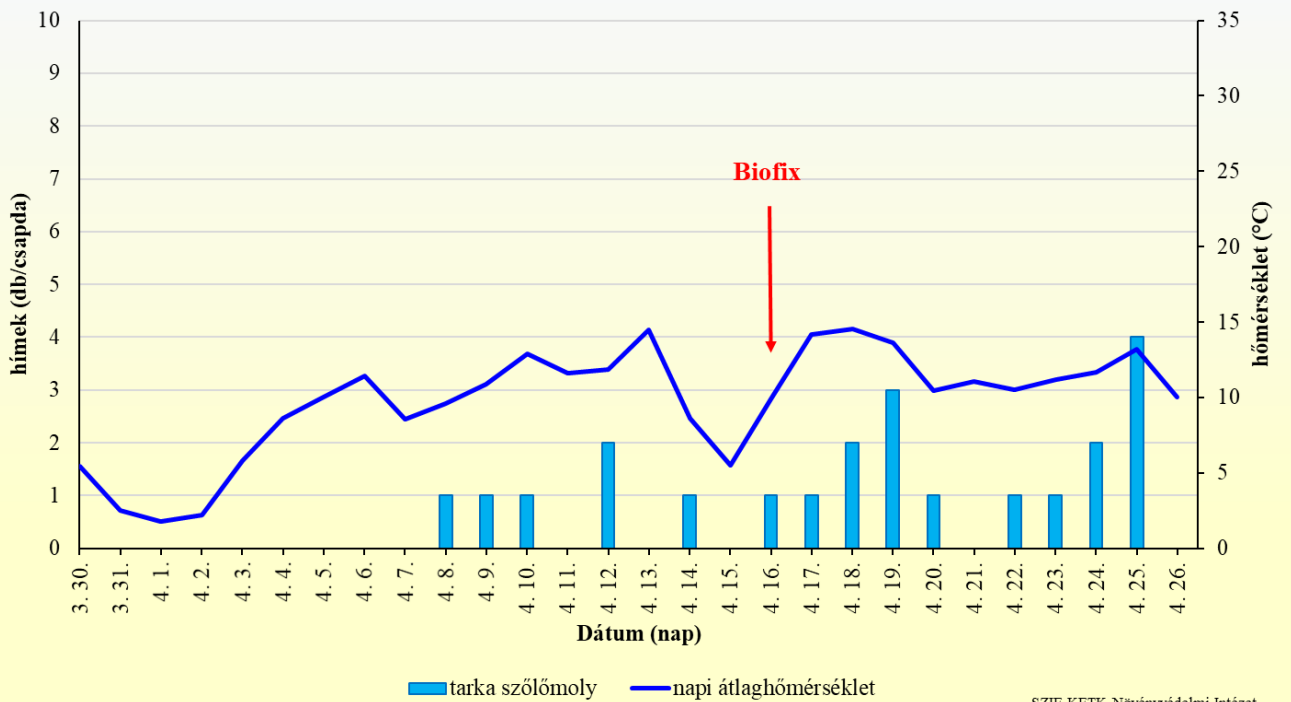

Szilvamoly rajzása szilvaültvényben (Soroksár, 2020)

Keleti gyümölcsmoly rajzása őszibarack-ültetvényben (Pomáz, 2020)

SZIE KETK. Növényvédelmi Intézet

Tarka szőlőmoly rajzása szőlőültetvényben (Eger, 2020)

SZIE KETK. Növényvédelmi Intézet

Almamoly rajzása almaültetvényben (Soroksár, 2020)

--	--	--	--	--