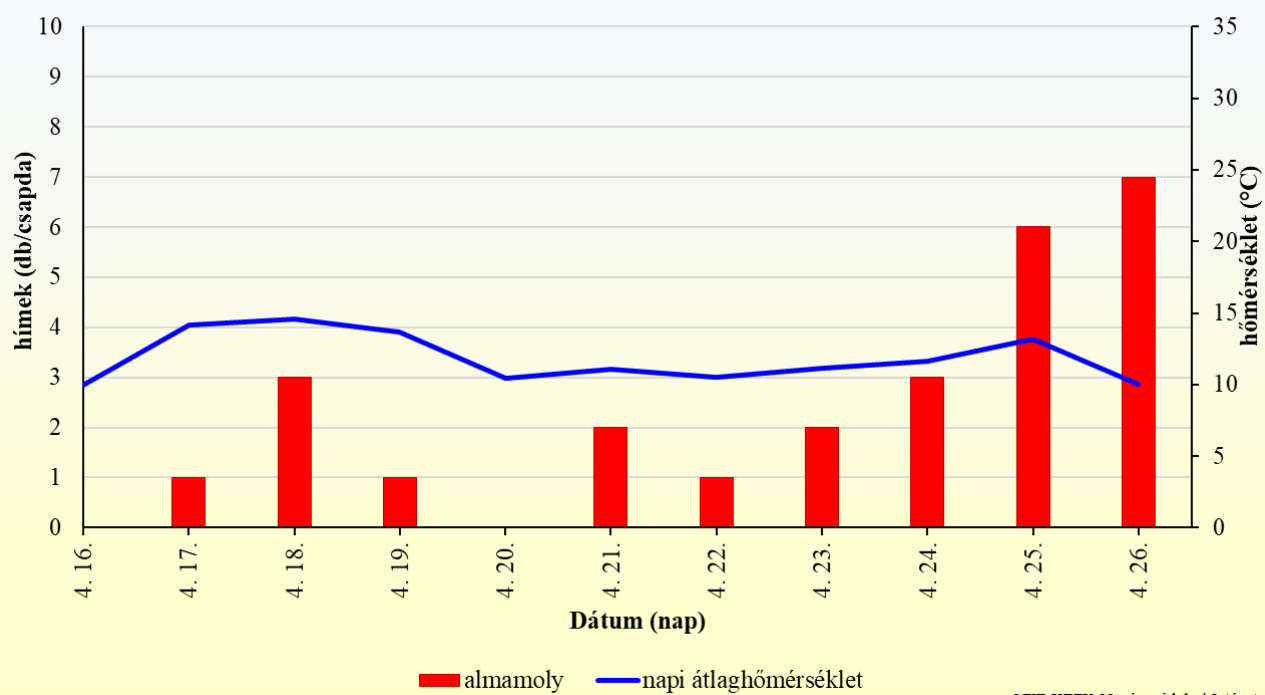

Almamoly rajzása almaültetvényben (Soroksár, 2020)