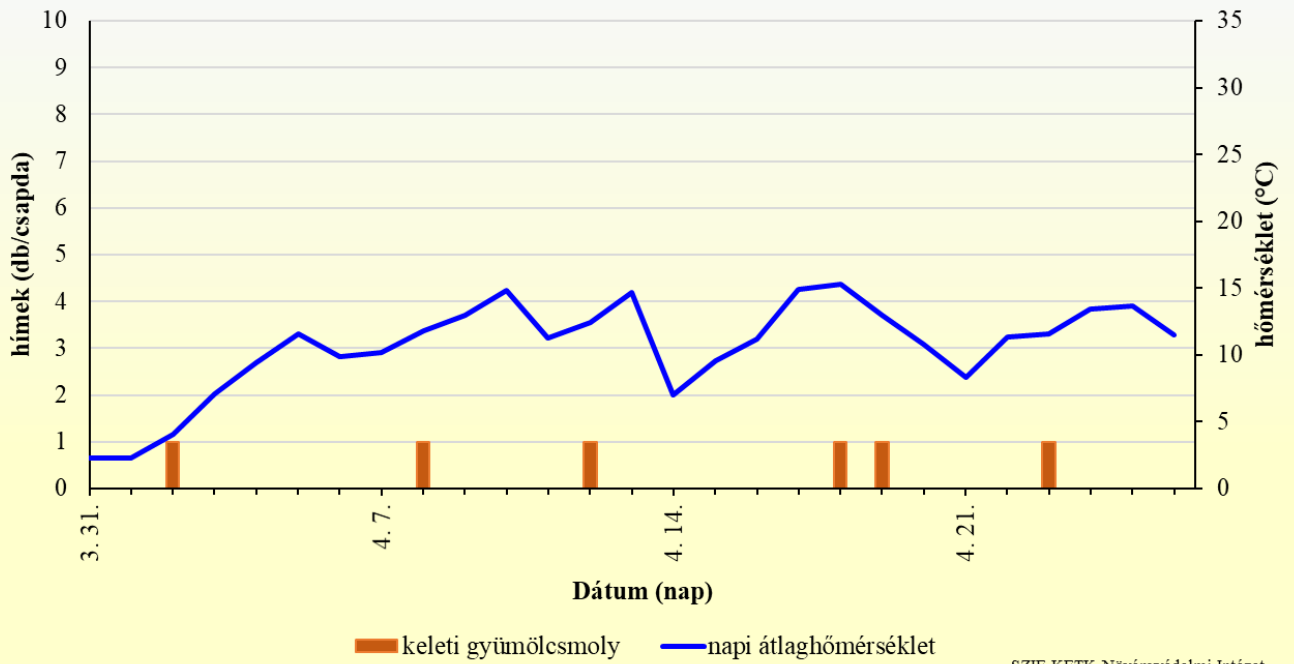

Gyümölcsmolyok napi csapdázási adatai webkamerás csapdával

Kapcsolat:

Dr. Pénzes Béla – Penzes.Bela@kertk.szie.hu, tel.:+36-1-305-7672

Dr. Hári Katalin – Radacsine.Hari.Katalin@kertk.szie.hu, tel.:+36-1-305-7518

Szilvamoly rajzása szilvaültvényben (Soroksár, 2020)

Keleti gyümölcsmoly rajzása őszibarack-ültetvényben (Pomáz, 2020)

SZIE KETK. Növényvédelmi Intézet

Tarka szőlőmoly rajzása szőlőültetvényben (Eger, 2020)