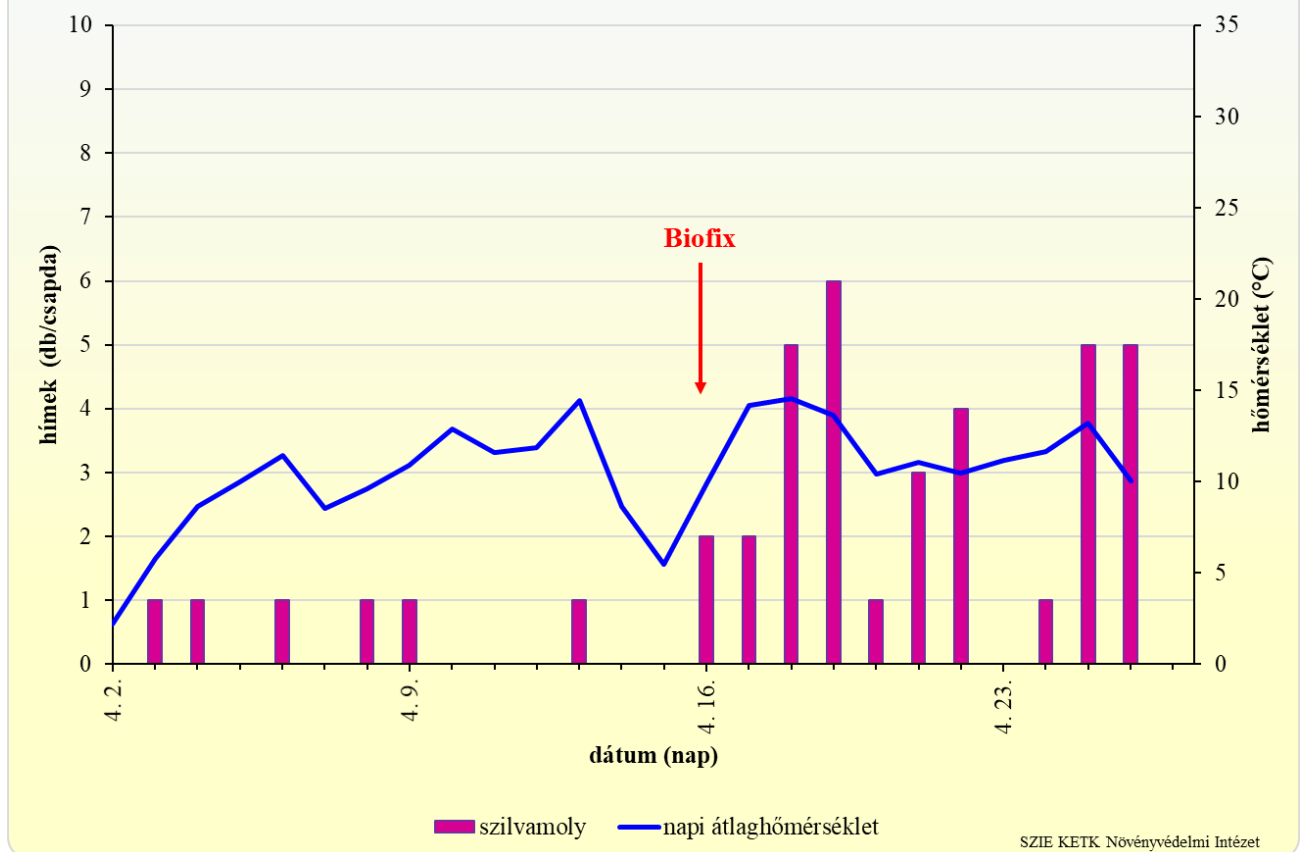

Szilvamoly rajzása szilvaültvényben (Soroksár, 2020)

Keleti gyümölcsmoly rajzása őszibarack-ültetvényben (Pomáz, 2020)

SZIE KETK. Növényvédelmi Intézet

Tarka szőlőmoly rajzása szőlőültetvényben (Eger, 2020)