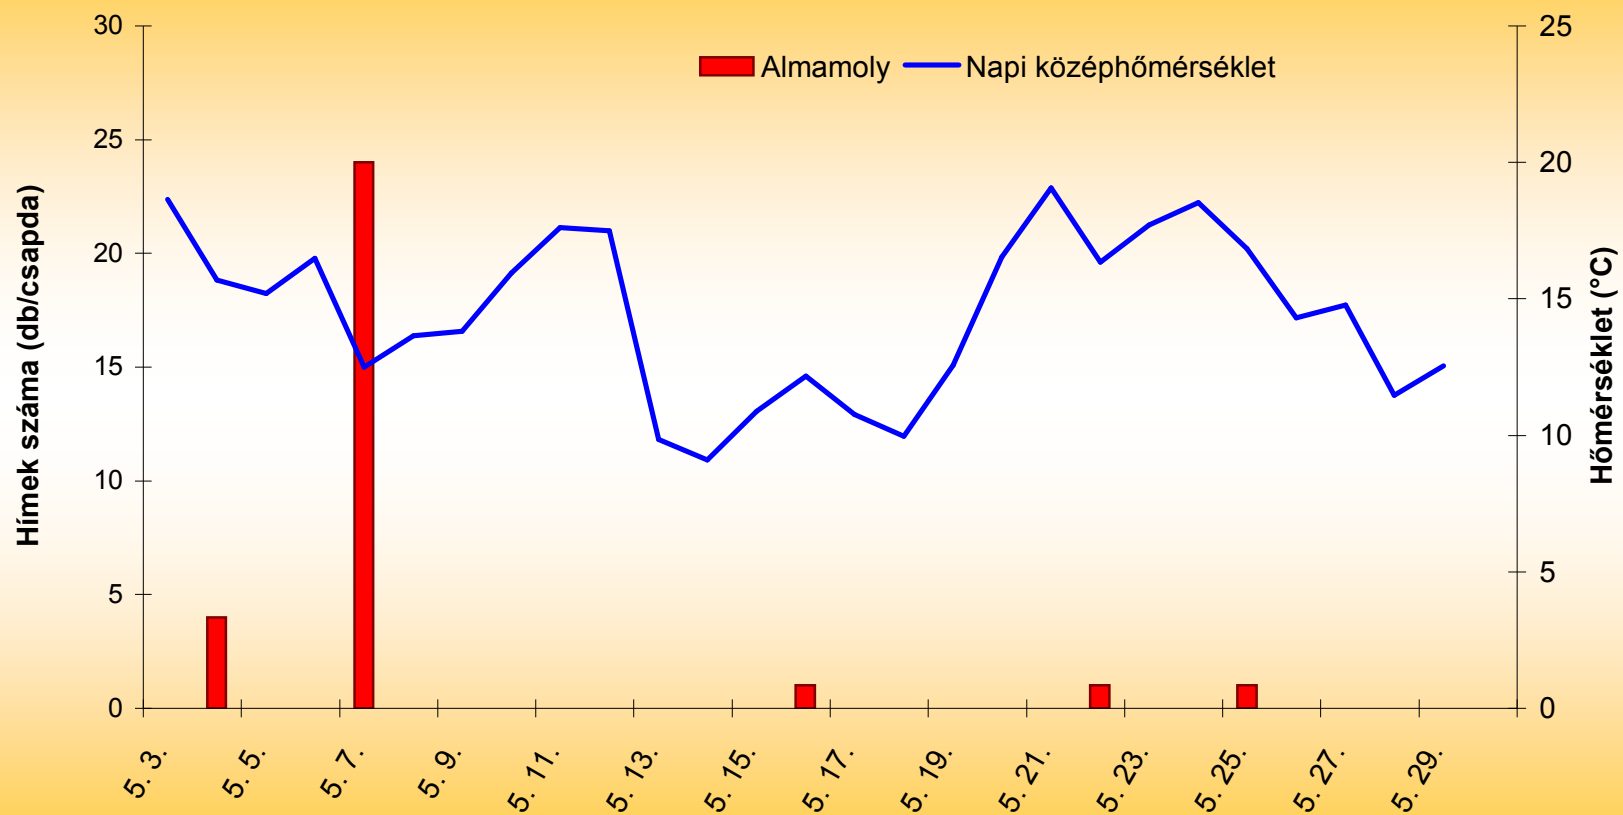

Gyümölcsmolyok napi csapdázási adatai webkamerás csapdával

Kapcsolat:

Dr. Péntes Béla – bela.pentes@uni-corvinus.hu, tel.:+36-1-482-6218

Hári Katalin – katalin.hari@uni-corvinus.hu, tel.:+36-1-482-6072

Almamoly rajzása (Karácsond, 2012)

Barackmoly rajzása (Sóskút, 2012)

Almamoly rajzása (Soroksár, 2012)

Szilvamoly rajzása (Soroksár, 2012)

	Karácsond	Sóskút	Soroksár	Soroksár	
Dátum	Almamoly	Barackmoly	Szilvamoly	Almamoly	Napi középhőmérséklet (Soroksár)
4. 19.		csapda kihelyezés			
4. 20.		0			
4. 21.		0			
4. 22.		0			
4. 23.	csapda kihelyezés	0			
4. 24.	0	0			
4. 25.	0	0			11,05
4. 26.	0	0			13,32
4. 27.	3	0			15,87
4. 28.	3	0			18,07
4. 29.	8	0			18,43
4. 30.	4	0			18,57
5. 1.	4	0			19,52
5. 2.	2	0			19,57
5. 3.	5	1	csapda kihelyezés	csapda kihelyezés	18,65
5. 4.	17	0	-	4	15,68
5. 5.	1	0	-	-	15,20
5. 6.	10	2	-	-	16,49
5. 7.	4	3,5	2	24	12,49
5. 8.	0	0	0	0	13,64
5. 9.	0	4,5	0	0	13,82
5. 10.	6	0	0	0	15,94
5. 11.	2	11,5	1	0	17,61
5. 12.	8	-	0	0	17,50
5. 13.	5	8	0	0	9,86
5. 14.	0	3	0	0	9,10
5. 15.	0	0	0	0	10,88
5. 16.	1	0,5	1	1	12,17
5. 17.	0	1,5	0	0	10,76
5. 18.	0	0	0	0	9,97
5. 19.	1	15	0	0	12,57

5. 20.	1	6,5	0	0	16,54
5. 21.	0	3	0	0	19,07
5. 22.	3	2,5	0	1	16,35
5. 23.	2	0	0	0	17,7
5. 24.	2	32,5	0	0	18,53
5. 25.	0	8	0	1	16,83
5. 26.	0	16	0	0	14,31
5. 27.	1	19	0	0	14,78
5. 28.	2	5,5	0	0	11,47
5. 29.	0	1	0	0	12,55
5. 30.	0	17,5	0	0	