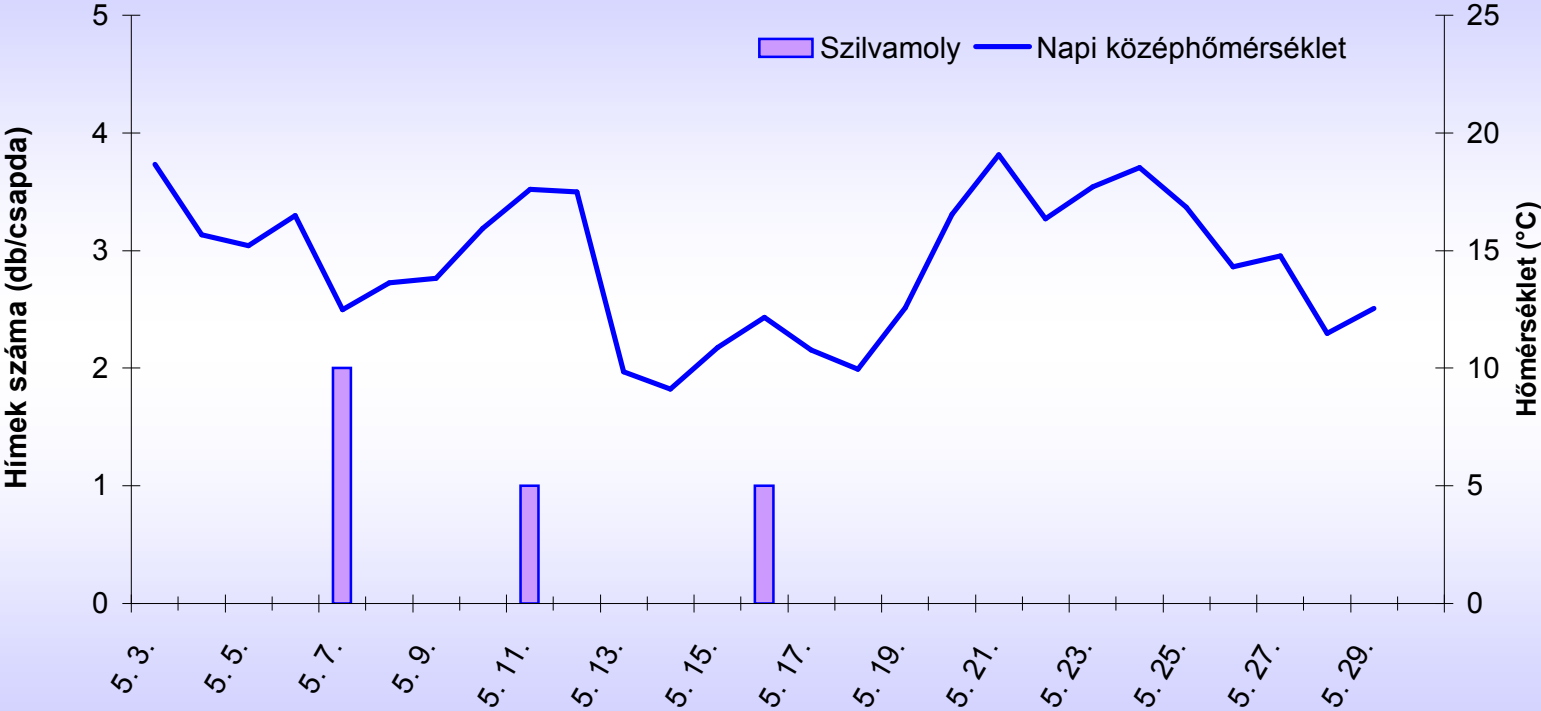

Barackmoly rajzása (Sóskút, 2012)

Almamoly rajzása (Soroksár, 2012)

Szilvamoly rajzása (Soroksár, 2012)

	Karácsond	Sóskút	Soroksár	Soroksár	
Dátum	Almamoly	Barackmoly	Szilvamoly	Almamoly	Napi középhőmérséklet (Soroksár)
4. 19.		csapda kihelyezés			
4. 20.		0			
4. 21.		0			
4. 22.		0			
4. 23.	csapda kihelyezés	0			
4. 24.	0	0			
4. 25.	0	0			11,05
4. 26.	0	0			13,32
4. 27.	3	0			15,87
4. 28.	3	0			18,07
4. 29.	8	0			18,43
4. 30.	4	0			18,57
5. 1.	4	0			19,52
5. 2.	2	0			19,57
5. 3.	5	1	csapda kihelyezés	csapda kihelyezés	18,65
5. 4.	17	0	-	4	15,68
5. 5.	1	0	-	-	15,20
5. 6.	10	2	-	-	16,49
5. 7.	4	3,5	2	24	12,49
5. 8.	0	0	0	0	13,64
5. 9.	0	4,5	0	0	13,82
5. 10.	6	0	0	0	15,94
5. 11.	2	11,5	1	0	17,61
5. 12.	8	-	0	0	17,50
5. 13.	5	8	0	0	9,86
5. 14.	0	3	0	0	9,10
5. 15.	0	0	0	0	10,88
5. 16.	1	0,5	1	1	12,17
5. 17.	0	1,5	0	0	10,76
5. 18.	0	0	0	0	9,97
5. 19.	1	15	0	0	12,57