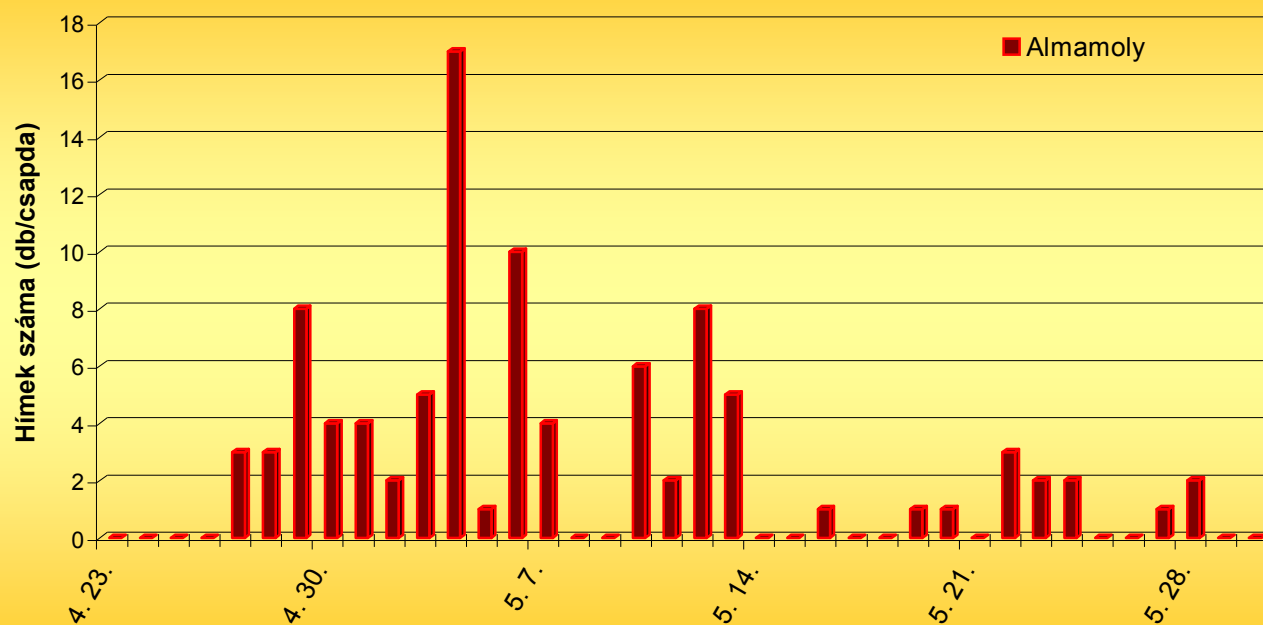

Gyümölcsmolyok napi csapdázási adatai webkamerás csapdával

Kapcsolat:

Dr. Péntes Béla – bela.pentes@uni-corvinus.hu, tel.:+36-1-482-6218

Hári Katalin – katalin.hari@uni-corvinus.hu, tel.:+36-1-482-6072

Almamoly rajzása (Karácsond, 2012)

Barackmoly rajzása (Sóskút, 2012)

Almamoly rajzása (Soroksár, 2012)

Szilvamoly rajzása (Soroksár, 2012)

	Karácsond	Sóskút	Soroksár	Soroksár	
Dátum	Almamoly	Barackmoly	Szilvamoly	Almamoly	Napi középhőmérséklet (Soroksár)
4. 19.		csapda kihelyezés			
4. 20.		0			
4. 21.		0			
4. 22.		0			
4. 23.	csapda kihelyezés	0			
4. 24.	0	0			
4. 25.	0	0			11,05
4. 26.	0	0			13,32
4. 27.	3	0			15,87
4. 28.	3	0			18,07
4. 29.	8	0			18,43
4. 30.	4	0			18,57
5. 1.	4	0			19,52
5. 2.	2	0			19,57
5. 3.	5	1	csapda kihelyezés	csapda kihelyezés	18,65
5. 4.	17	0	-	4	15,68
5. 5.	1	0	-	-	15,20
5. 6.	10	2	-	-	16,49
5. 7.	4	3,5	2	24	12,49
5. 8.	0	0	0	0	13,64
5. 9.	0	4,5	0	0	13,82
5. 10.	6	0	0	0	15,94
5. 11.	2	11,5	1	0	17,61
5. 12.	8	-	0	0	17,50
5. 13.	5	8	0	0	9,86
5. 14.	0	3	0	0	9,10
5. 15.	0	0	0	0	10,88
5. 16.	1	0,5	1	1	12,17
5. 17.	0	1,5	0	0	10,76
5. 18.	0	0	0	0	9,97
5. 19.	1	15	0	0	12,57

5. 20.	1	6,5	0	0	16,54
5. 21.	0	3	0	0	19,07
5. 22.	3	2,5	0	1	16,35
5. 23.	2	0	0	0	17,7
5. 24.	2	32,5	0	0	18,53
5. 25.	0	8	0	1	16,83
5. 26.	0	16	0	0	14,31
5. 27.	1	19	0	0	14,78
5. 28.	2	5,5	0	0	11,47
5. 29.	0	1	0	0	12,55
5. 30.	0	17,5	0	0	