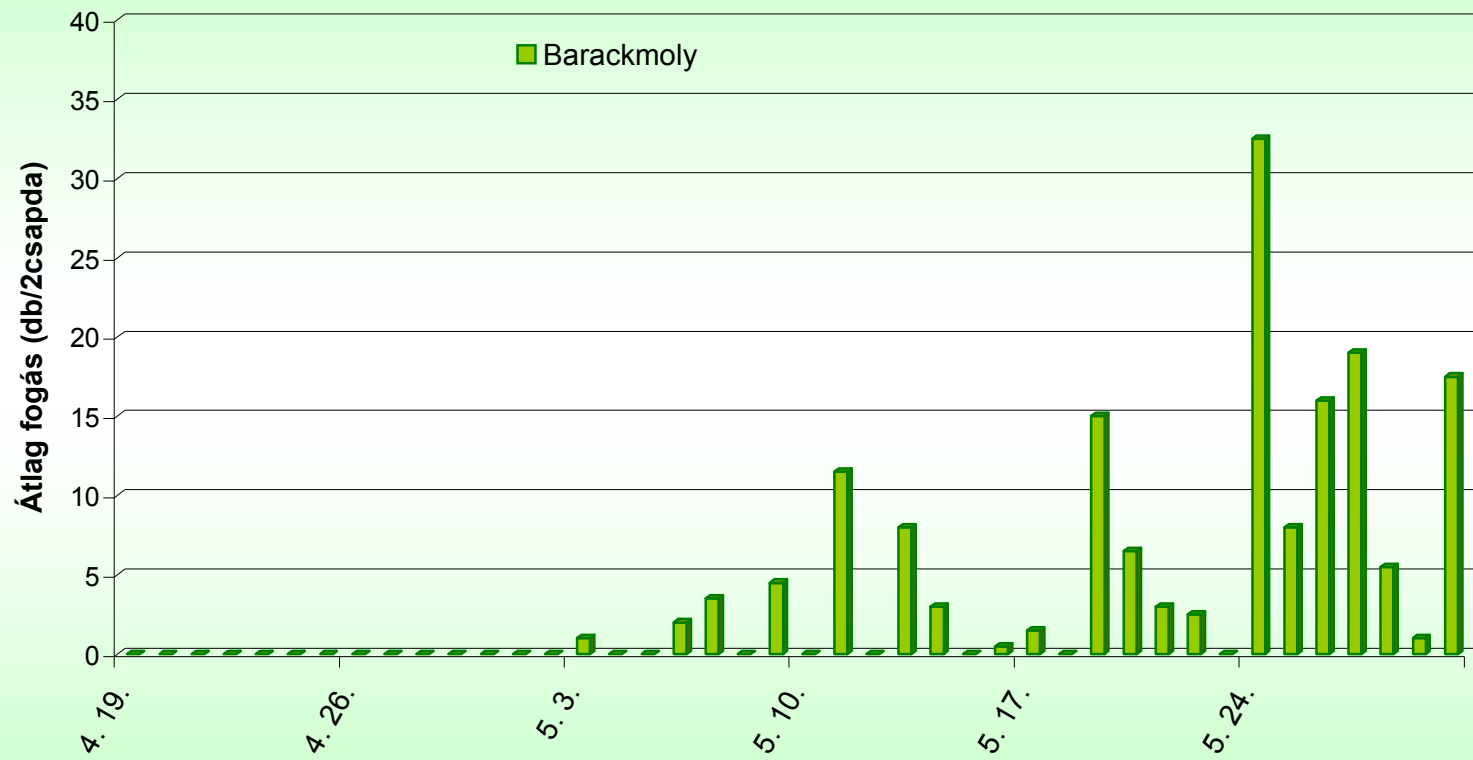

Barackmoly rajzása (Sóskút, 2012)

Almamoly rajzása (Soroksár, 2012)

Szilvamoly rajzása (Soroksár, 2012)

	Karácsond	Sóskút	Soroksár	Soroksár	
Dátum	Almamoly	Barackmoly	Szilvamoly	Almamoly	Napi középhőmérséklet (Soroksár)
4. 19.		csapda kihelyezés			
4. 20.		0			
4. 21.		0			
4. 22.		0			
4. 23.	csapda kihelyezés	0			
4. 24.	0	0			
4. 25.	0	0			11,05
4. 26.	0	0			13,32
4. 27.	3	0			15,87
4. 28.	3	0			18,07
4. 29.	8	0			18,43
4. 30.	4	0			18,57
5. 1.	4	0			19,52
5. 2.	2	0			19,57
5. 3.	5	1	csapda kihelyezés	csapda kihelyezés	18,65
5. 4.	17	0	-	4	15,68
5. 5.	1	0	-	-	15,20
5. 6.	10	2	-	-	16,49
5. 7.	4	3,5	2	24	12,49
5. 8.	0	0	0	0	13,64
5. 9.	0	4,5	0	0	13,82
5. 10.	6	0	0	0	15,94
5. 11.	2	11,5	1	0	17,61
5. 12.	8	-	0	0	17,50
5. 13.	5	8	0	0	9,86
5. 14.	0	3	0	0	9,10
5. 15.	0	0	0	0	10,88
5. 16.	1	0,5	1	1	12,17
5. 17.	0	1,5	0	0	10,76
5. 18.	0	0	0	0	9,97
5. 19.	1	15	0	0	12,57

5. 20.	1	6,5	0	0	16,54
5. 21.	0	3	0	0	19,07
5. 22.	3	2,5	0	1	16,35
5. 23.	2	0	0	0	17,7
5. 24.	2	32,5	0	0	18,53
5. 25.	0	8	0	1	16,83
5. 26.	0	16	0	0	14,31
5. 27.	1	19	0	0	14,78
5. 28.	2	5,5	0	0	11,47
5. 29.	0	1	0	0	12,55
5. 30.	0	17,5	0	0	