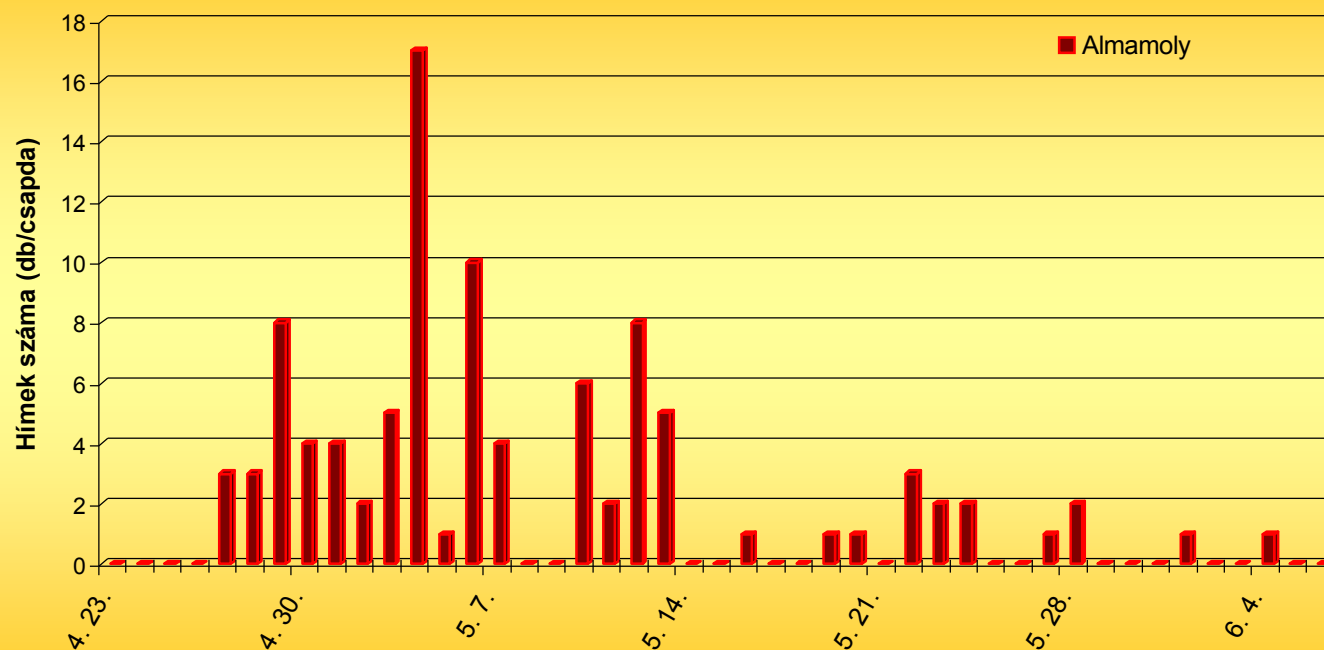

Gyümölcsmolyok napi csapdázási adatai webkamerás csapdával

Kapcsolat:

Dr. Péntes Béla – bela.pentes@uni-corvinus.hu, tel.:+36-1-482-6218

Hári Katalin – katalin.hari@uni-corvinus.hu, tel.:+36-1-482-6072

Almamoly rajzása (Karácsond, 2012)

Barackmoly rajzása (Sóskút, 2012)

Almamoly rajzása (Soroksár, 2012)

Szilvamoly rajzása (Soroksár, 2012)

	Karácsond	Sóskút	Soroksár	Soroksár	
Dátum	Almamoly	Barackmoly	Szilvamoly	Almamoly	Napi középhőmérséklet (Soroksár)
4. 19.		csapda kihelyezés			
4. 20.		0			
4. 21.		0			
4. 22.		0			
4. 23.	csapda kihelyezés	0			
4. 24.	0	0			
4. 25.	0	0			11,05
4. 26.	0	0			13,32
4. 27.	3	0			15,87
4. 28.	3	0			18,07
4. 29.	8	0			18,43
4. 30.	4	0			18,57
5. 1.	4	0			19,52
5. 2.	2	0			19,57
5. 3.	5	1	csapda kihelyezés	csapda kihelyezés	18,65
5. 4.	17	0	-	4	15,68
5. 5.	1	0	-	-	15,20
5. 6.	10	2	-	-	16,49
5. 7.	4	3,5	2	24	12,49
5. 8.	0	0	0	0	13,64
5. 9.	0	4,5	0	0	13,82
5. 10.	6	0	0	0	15,94
5. 11.	2	11,5	1	0	17,61
5. 12.	8	-	0	0	17,50
5. 13.	5	8	0	0	9,86
5. 14.	0	3	0	0	9,10
5. 15.	0	0	0	0	10,88
5. 16.	1	0,5	1	1	12,17

5. 17.	0	1,5	0	0	10,76
5. 18.	0	0	0	0	9,97
5. 19.	1	15	0	0	12,57
5. 20.	1	6,5	0	0	16,54
5. 21.	0	3	0	0	19,07
5. 22.	3	2,5	0	1	16,35
5. 23.	2	0	0	0	17,7
5. 24.	2	32,5	0	0	18,53
5. 25.	0	8	0	1	16,83
5. 26.	0	16	0	0	14,31
5. 27.	1	19	0	0	14,78
5. 28.	2	5,5	0	0	11,47
5. 29.	0	1	0	0	12,55
5. 30.	0	17,5	0	0	17,02
5. 31.	0	2,5	0	0	17,69
6. 1.	1	0	0	0	14,68
6. 2.	0	0,5	0	1	12,30
6. 3.	0	19,5	0	0	19,06
6. 4.	1	16	0	0	20,03
6. 5.	0	3	0	0	13,75
6. 6.	0		0	0	