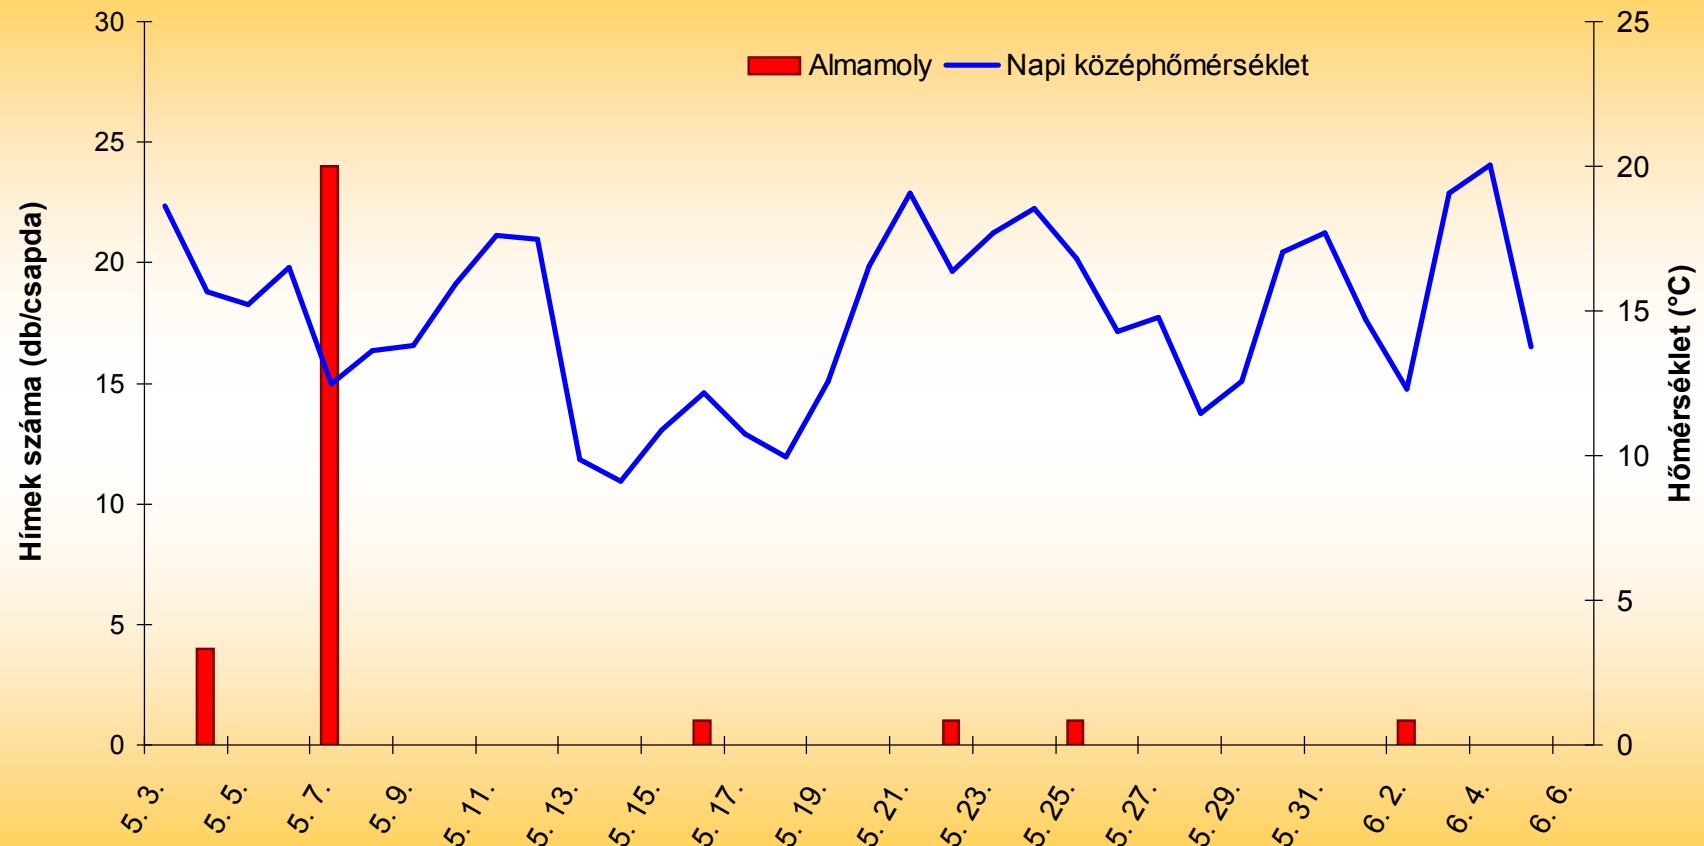

Gyümölcsmolyok napi csapdázási adatai webkamerás csapdával

Kapcsolat:

Dr. Péntes Béla – bela.pentes@uni-corvinus.hu, tel.:+36-1-482-6218

Hári Katalin – katalin.hari@uni-corvinus.hu, tel.:+36-1-482-6072

Almamoly rajzása (Karácsond, 2012)

Barackmoly rajzása (Sóskút, 2012)

Almamoly rajzása (Soroksár, 2012)

Szilvamoly rajzása (Soroksár, 2012)

	Karácsond	Sóskút	Soroksár	Soroksár	
Dátum	Almamoly	Barackmoly	Szilvamoly	Almamoly	Napi középhőmérséklet (Soroksár)
4. 19.		csapda kihelyezés			
4. 20.		0			
4. 21.		0			
4. 22.		0			
4. 23.	csapda kihelyezés	0			
4. 24.	0	0			
4. 25.	0	0			11,05
4. 26.	0	0			13,32
4. 27.	3	0			15,87
4. 28.	3	0			18,07
4. 29.	8	0			18,43
4. 30.	4	0			18,57
5. 1.	4	0			19,52
5. 2.	2	0			19,57
5. 3.	5	1	csapda kihelyezés	csapda kihelyezés	18,65
5. 4.	17	0	-	4	15,68
5. 5.	1	0	-	-	15,20
5. 6.	10	2	-	-	16,49
5. 7.	4	3,5	2	24	12,49
5. 8.	0	0	0	0	13,64
5. 9.	0	4,5	0	0	13,82
5. 10.	6	0	0	0	15,94
5. 11.	2	11,5	1	0	17,61
5. 12.	8	-	0	0	17,50
5. 13.	5	8	0	0	9,86
5. 14.	0	3	0	0	9,10
5. 15.	0	0	0	0	10,88
5. 16.	1	0,5	1	1	12,17

5. 17.	0	1,5	0	0	10,76
5. 18.	0	0	0	0	9,97
5. 19.	1	15	0	0	12,57
5. 20.	1	6,5	0	0	16,54
5. 21.	0	3	0	0	19,07
5. 22.	3	2,5	0	1	16,35
5. 23.	2	0	0	0	17,7
5. 24.	2	32,5	0	0	18,53
5. 25.	0	8	0	1	16,83
5. 26.	0	16	0	0	14,31
5. 27.	1	19	0	0	14,78
5. 28.	2	5,5	0	0	11,47
5. 29.	0	1	0	0	12,55
5. 30.	0	17,5	0	0	17,02
5. 31.	0	2,5	0	0	17,69
6. 1.	1	0	0	0	14,68
6. 2.	0	0,5	0	1	12,30
6. 3.	0	19,5	0	0	19,06
6. 4.	1	16	0	0	20,03
6. 5.	0	3	0	0	13,75
6. 6.	0		0	0	