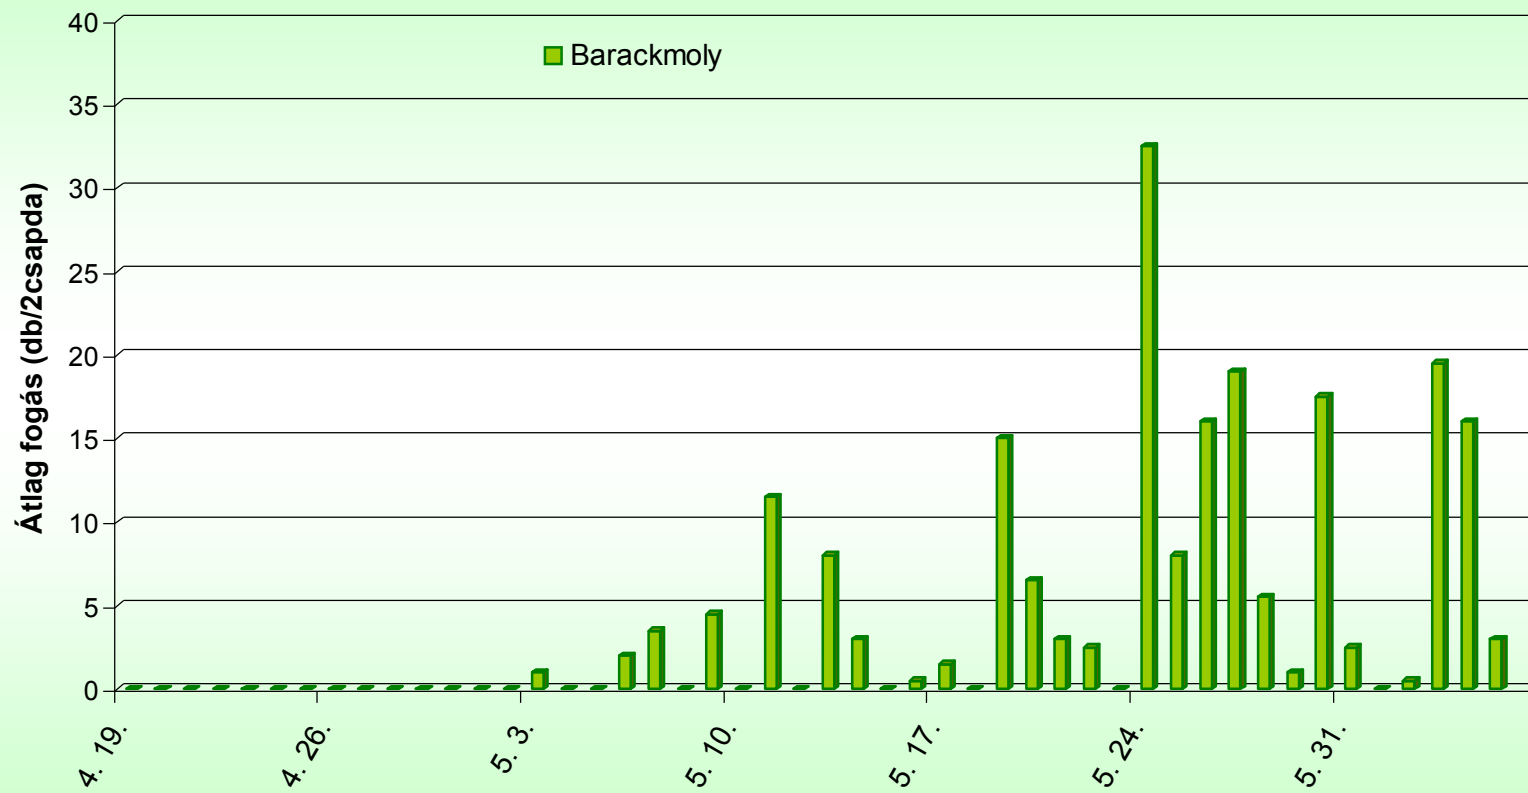

Barackmoly rajzása (Sóskút, 2012)

Almamoly rajzása (Soroksár, 2012)

Szilvamoly rajzása (Soroksár, 2012)

	Karácsond	Sóskút	Soroksár	Soroksár	
Dátum	Almamoly	Barackmoly	Szilvamoly	Almamoly	Napi középhőmérséklet (Soroksár)
4. 19.		csapda kihelyezés			
4. 20.		0			
4. 21.		0			
4. 22.		0			
4. 23.	csapda kihelyezés	0			
4. 24.	0	0			
4. 25.	0	0			11,05
4. 26.	0	0			13,32
4. 27.	3	0			15,87
4. 28.	3	0			18,07
4. 29.	8	0			18,43
4. 30.	4	0			18,57
5. 1.	4	0			19,52
5. 2.	2	0			19,57
5. 3.	5	1	csapda kihelyezés	csapda kihelyezés	18,65
5. 4.	17	0	-	4	15,68
5. 5.	1	0	-	-	15,20
5. 6.	10	2	-	-	16,49
5. 7.	4	3,5	2	24	12,49
5. 8.	0	0	0	0	13,64
5. 9.	0	4,5	0	0	13,82
5. 10.	6	0	0	0	15,94
5. 11.	2	11,5	1	0	17,61
5. 12.	8	-	0	0	17,50
5. 13.	5	8	0	0	9,86
5. 14.	0	3	0	0	9,10
5. 15.	0	0	0	0	10,88
5. 16.	1	0,5	1	1	12,17

5. 17.	0	1,5	0	0	10,76
5. 18.	0	0	0	0	9,97
5. 19.	1	15	0	0	12,57
5. 20.	1	6,5	0	0	16,54
5. 21.	0	3	0	0	19,07
5. 22.	3	2,5	0	1	16,35
5. 23.	2	0	0	0	17,7
5. 24.	2	32,5	0	0	18,53
5. 25.	0	8	0	1	16,83
5. 26.	0	16	0	0	14,31
5. 27.	1	19	0	0	14,78
5. 28.	2	5,5	0	0	11,47
5. 29.	0	1	0	0	12,55
5. 30.	0	17,5	0	0	17,02
5. 31.	0	2,5	0	0	17,69
6. 1.	1	0	0	0	14,68
6. 2.	0	0,5	0	1	12,30
6. 3.	0	19,5	0	0	19,06
6. 4.	1	16	0	0	20,03
6. 5.	0	3	0	0	13,75
6. 6.	0		0	0	