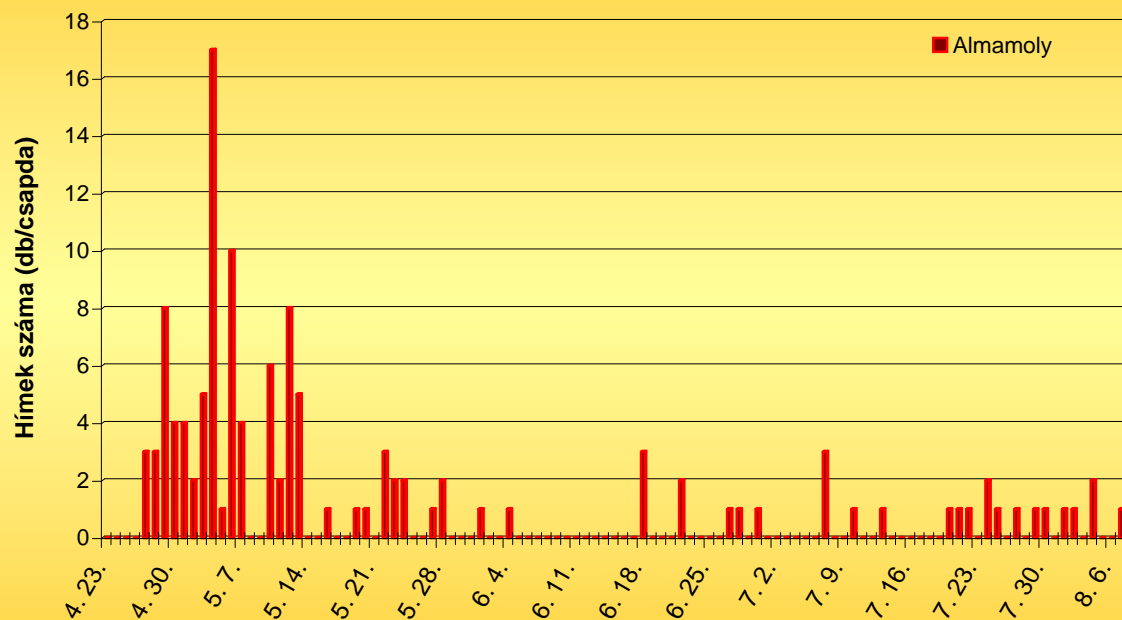

Gyümölcsmolyok napi csapdázási adatai webkamerás csapdával

Kapcsolat:

Dr. Pénzes Béla – bela.penzes@uni-corvinus.hu, tel.:+36-1-482-6218

Hári Katalin – katalin.hari@uni-corvinus.hu, tel.:+36-1-482-6072

Almamoly rajzása (Karácsond, 2012)