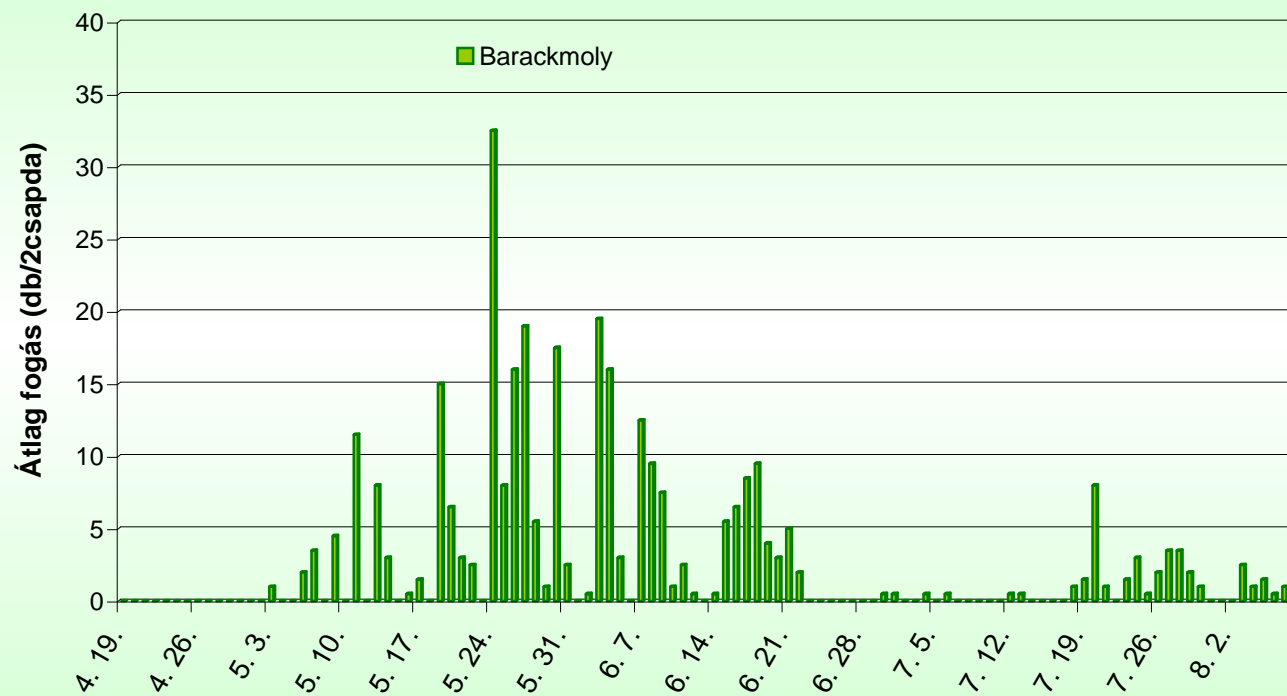

Barackmoly rajzása (Sóskút, 2012)

Almamoly rajzása (Soroksár, 2012)

Szilvamoly rajzása (Soroksár, 2012)

| | Karácsond | Sóskút | Soroksár | Soroksár | Napi középhőmérséklet (Soroksár) |
|--------|-------------------|-------------------|-------------------|-------------------|----------------------------------|
| Dátum | Almamoly | Barackmoly | Szilvamoly | Almamoly | |
| 4. 19. | | csapda kihelyezés | | | |
| 4. 20. | | 0 | | | |
| 4. 21. | | 0 | | | |
| 4. 22. | | 0 | | | |
| 4. 23. | csapda kihelyezés | 0 | | | |
| 4. 24. | 0 | 0 | | | |
| 4. 25. | 0 | 0 | | | 11,05 |
| 4. 26. | 0 | 0 | | | 13,32 |
| 4. 27. | 3 | 0 | | | 15,87 |
| 4. 28. | 3 | 0 | | | 18,07 |
| 4. 29. | 8 | 0 | | | 18,43 |
| 4. 30. | 4 | 0 | | | 18,57 |
| 5. 1. | 4 | 0 | | | 19,52 |
| 5. 2. | 2 | 0 | | | 19,57 |
| 5. 3. | 5 | 1 | csapda kihelyezés | csapda kihelyezés | 18,65 |
| 5. 4. | 17 | 0 | - | 4 | 15,68 |
| 5. 5. | 1 | 0 | - | - | 15,20 |
| 5. 6. | 10 | 2 | - | - | 16,49 |
| 5. 7. | 4 | 3,5 | 2 | 24 | 12,49 |
| 5. 8. | 0 | 0 | 0 | 0 | 13,64 |
| 5. 9. | 0 | 4,5 | 0 | 0 | 13,82 |
| 5. 10. | 6 | 0 | 0 | 0 | 15,94 |
| 5. 11. | 2 | 11,5 | 1 | 0 | 17,61 |
| 5. 12. | 8 | - | 0 | 0 | 17,50 |
| 5. 13. | 5 | 8 | 0 | 0 | 9,86 |
| 5. 14. | 0 | 3 | 0 | 0 | 9,10 |
| 5. 15. | 0 | 0 | 0 | 0 | 10,88 |
| 5. 16. | 1 | 0,5 | 1 | 1 | 12,17 |
| 5. 17. | 0 | 1,5 | 0 | 0 | 10,76 |