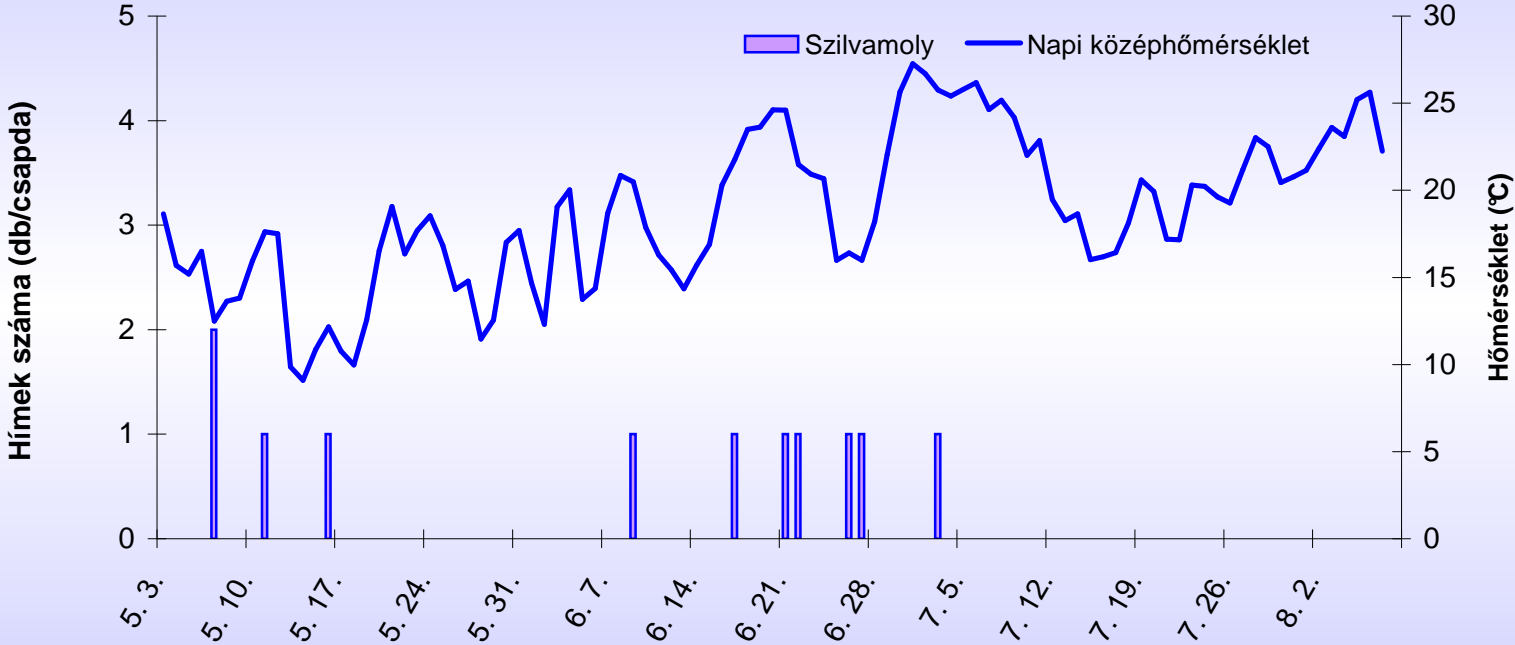

Barackmoly rajzása (Sóskút, 2012)

Almamoly rajzása (Soroksár, 2012)

Szilvamoly rajzása (Soroksár, 2012)

| | Karácsond | Sóskút | Soroksár | Soroksár | Napi középhőmérséklet (Soroksár) |
|--------|-------------------|-------------------|-------------------|-------------------|----------------------------------|
| Dátum | Almamoly | Barackmoly | Szilvamoly | Almamoly | |
| 4. 19. | | csapda kihelyezés | | | |
| 4. 20. | | 0 | | | |
| 4. 21. | | 0 | | | |
| 4. 22. | | 0 | | | |
| 4. 23. | csapda kihelyezés | 0 | | | |
| 4. 24. | 0 | 0 | | | |
| 4. 25. | 0 | 0 | | | 11,05 |
| 4. 26. | 0 | 0 | | | 13,32 |
| 4. 27. | 3 | 0 | | | 15,87 |
| 4. 28. | 3 | 0 | | | 18,07 |
| 4. 29. | 8 | 0 | | | 18,43 |
| 4. 30. | 4 | 0 | | | 18,57 |
| 5. 1. | 4 | 0 | | | 19,52 |
| 5. 2. | 2 | 0 | | | 19,57 |
| 5. 3. | 5 | 1 | csapda kihelyezés | csapda kihelyezés | 18,65 |
| 5. 4. | 17 | 0 | - | 4 | 15,68 |
| 5. 5. | 1 | 0 | - | - | 15,20 |
| 5. 6. | 10 | 2 | - | - | 16,49 |
| 5. 7. | 4 | 3,5 | 2 | 24 | 12,49 |
| 5. 8. | 0 | 0 | 0 | 0 | 13,64 |
| 5. 9. | 0 | 4,5 | 0 | 0 | 13,82 |
| 5. 10. | 6 | 0 | 0 | 0 | 15,94 |
| 5. 11. | 2 | 11,5 | 1 | 0 | 17,61 |
| 5. 12. | 8 | - | 0 | 0 | 17,50 |
| 5. 13. | 5 | 8 | 0 | 0 | 9,86 |
| 5. 14. | 0 | 3 | 0 | 0 | 9,10 |
| 5. 15. | 0 | 0 | 0 | 0 | 10,88 |
| 5. 16. | 1 | 0,5 | 1 | 1 | 12,17 |
| 5. 17. | 0 | 1,5 | 0 | 0 | 10,76 |