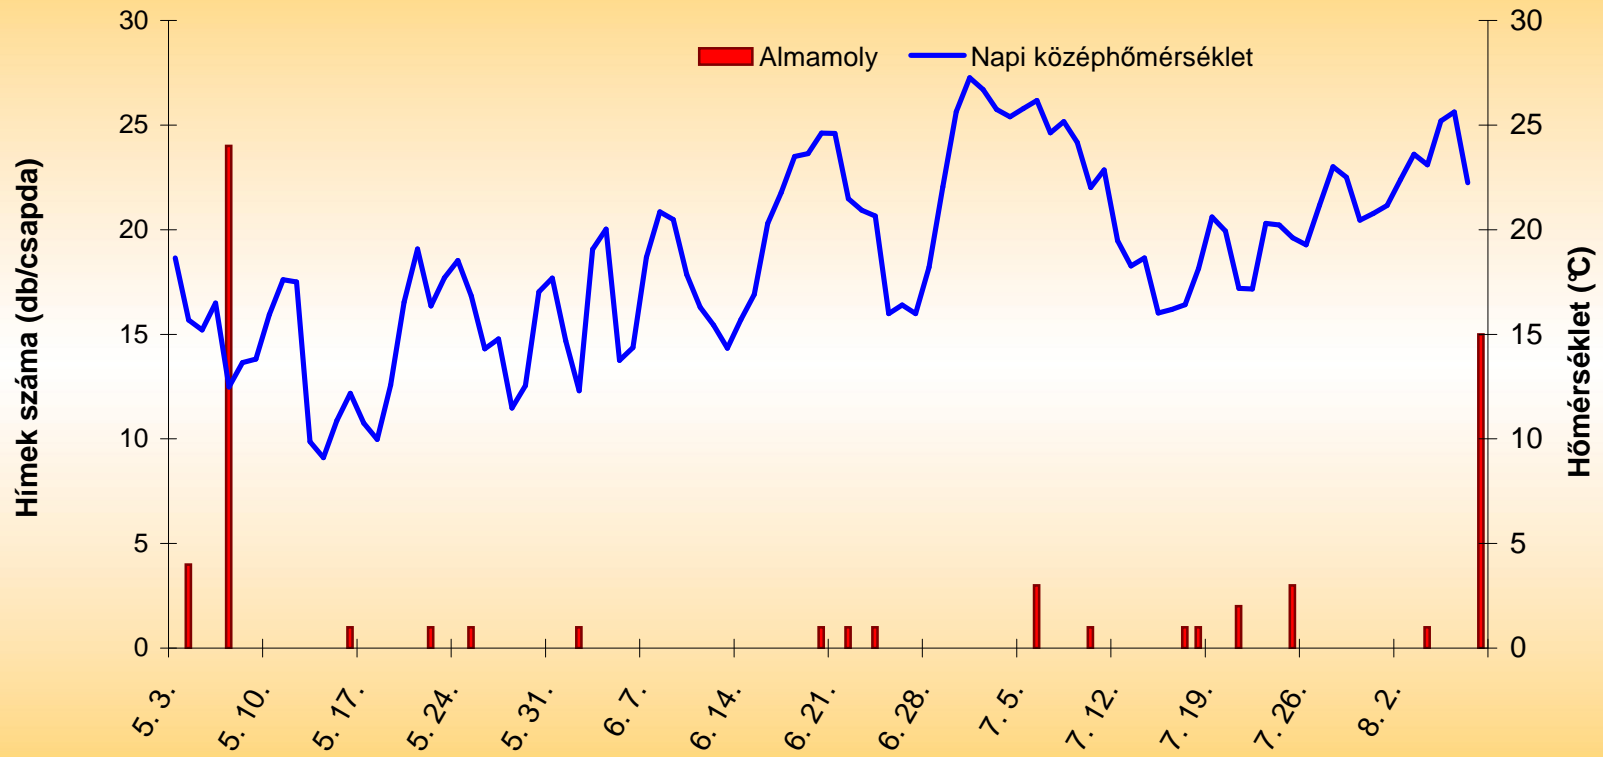

Barackmoly rajzása (Sóskút, 2012)

Almamoly rajzása (Soroksár, 2012)

Szilvamoly rajzása (Soroksár, 2012)

| | Karácsond | Sóskút | Soroksár | Soroksár | Napi középhőmérséklet (Soroksár) |
|--------|-------------------|-------------------|-------------------|-------------------|----------------------------------|
| Dátum | Almamoly | Barackmoly | Szilvamoly | Almamoly | |
| 4. 19. | | csapda kihelyezés | | | |
| 4. 20. | | 0 | | | |
| 4. 21. | | 0 | | | |
| 4. 22. | | 0 | | | |
| 4. 23. | csapda kihelyezés | 0 | | | |
| 4. 24. | 0 | 0 | | | |
| 4. 25. | 0 | 0 | | | 11,05 |
| 4. 26. | 0 | 0 | | | 13,32 |
| 4. 27. | 3 | 0 | | | 15,87 |
| 4. 28. | 3 | 0 | | | 18,07 |
| 4. 29. | 8 | 0 | | | 18,43 |
| 4. 30. | 4 | 0 | | | 18,57 |
| 5. 1. | 4 | 0 | | | 19,52 |
| 5. 2. | 2 | 0 | | | 19,57 |
| 5. 3. | 5 | 1 | csapda kihelyezés | csapda kihelyezés | 18,65 |
| 5. 4. | 17 | 0 | - | 4 | 15,68 |
| 5. 5. | 1 | 0 | - | - | 15,20 |
| 5. 6. | 10 | 2 | - | - | 16,49 |
| 5. 7. | 4 | 3,5 | 2 | 24 | 12,49 |
| 5. 8. | 0 | 0 | 0 | 0 | 13,64 |
| 5. 9. | 0 | 4,5 | 0 | 0 | 13,82 |
| 5. 10. | 6 | 0 | 0 | 0 | 15,94 |
| 5. 11. | 2 | 11,5 | 1 | 0 | 17,61 |
| 5. 12. | 8 | - | 0 | 0 | 17,50 |
| 5. 13. | 5 | 8 | 0 | 0 | 9,86 |
| 5. 14. | 0 | 3 | 0 | 0 | 9,10 |
| 5. 15. | 0 | 0 | 0 | 0 | 10,88 |
| 5. 16. | 1 | 0,5 | 1 | 1 | 12,17 |
| 5. 17. | 0 | 1,5 | 0 | 0 | 10,76 |