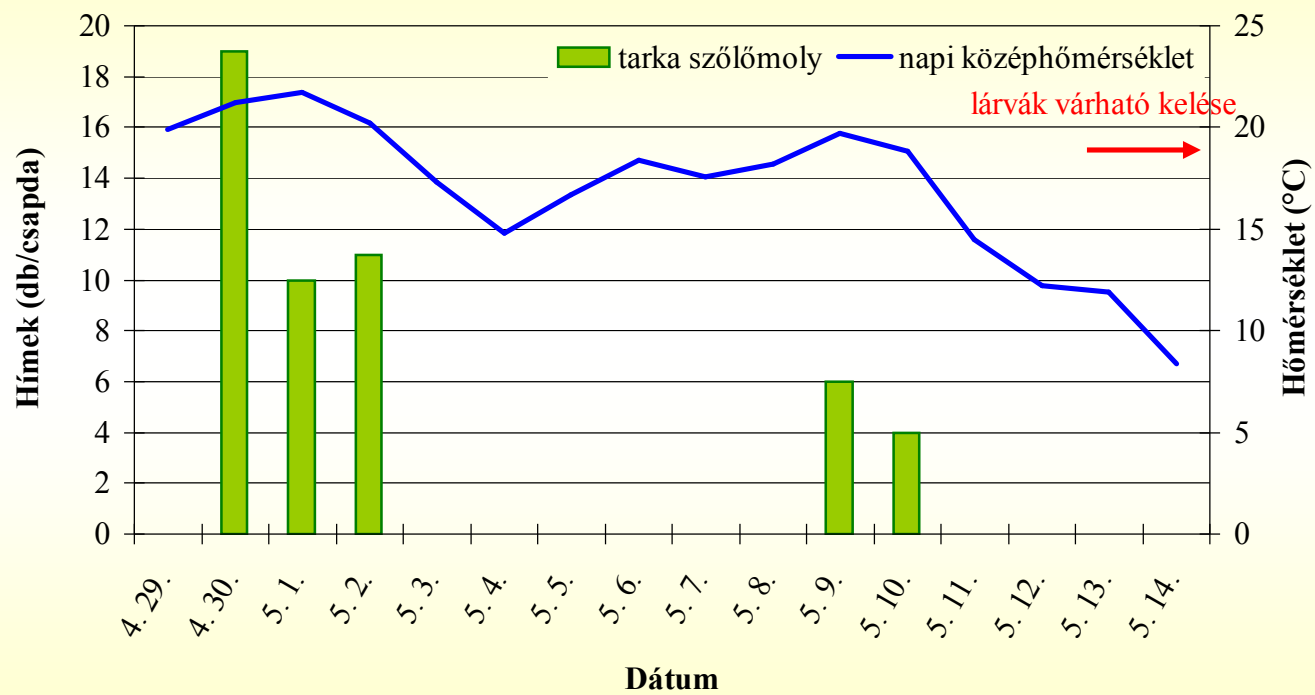

A barackmoly rajzása (Sóskút, 2013)

Soroksár	2013			
Dátum	Almamoly (db/csapda)	Hőmérséklet (°C)	Hasznos hőmérséklet (°C)	Hőmennyiség (nap°C)
5. 1.	-	18,57	8,57	
5. 2.	-	19,05	9,05	
5. 3.	kihelyezés	16,63	6,63	6,63
5. 4.	3	14,41	4,41	11,04
5. 5.	0	15,93	5,93	16,97
5. 6.	0	17	7	23,97
5. 7.	1	16,27	6,27	30,24
5. 8.	-	16,42	6,42	36,66
5. 9.	-	16,64	6,64	43,3
5. 10.	0	16,38	6,38	49,68
5. 11.	0	16,26	6,26	55,94
5. 12.	2	13,23	3,23	59,17
5. 13.	1	11,95	1,95	61,12
5. 14.	0	10,51	0,51	61,63

Budajenő 2013

Dátum	Tarka szőlómoly (db/csapda)	Hőmérséklet (°C)	Hasznos hőmérséklet (°C)	Hőmennyiség (nap°C)
4. 29.	kihelyezés	19,9	9,9	
4. 30.	19	21,2	11,2	11,2
5. 1.	10	21,7	11,7	22,9
5. 2.	11	20,2	10,2	33,1
5. 3.	0	17,3	7,3	40,4
5. 4.	0	14,8	4,8	45,2
5. 5.	0	16,7	6,7	51,9
5. 6.	0	18,4	8,4	60,3
5. 7.	0	17,6	7,6	67,9
5. 8.	0	18,2	8,2	76,1
5. 9.	6	19,7	9,7	85,8
5. 10.	4	18,8	8,8	94,6
5. 11.	0	14,5	4,5	99,1
5. 12.	0	12,2	2,2	101,3
5. 13.	0	11,9	1,9	103,2
5. 14.	0	8,4	0,0	103,2