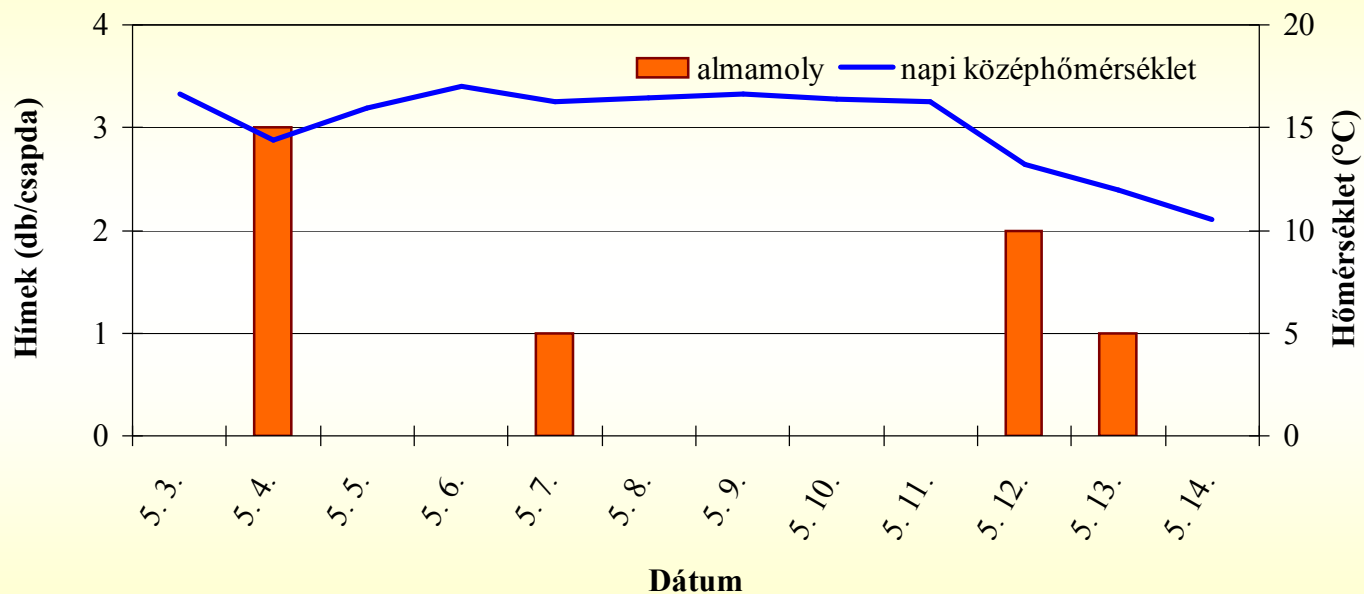

Kapcsolat:

Dr. Péntes Béla – bela.pentes@uni-corvinus.hu, tel.:+36-1-482-6218

Hári Katalin – katalin.hari@uni-corvinus.hu, tel.:+36-1-482-6072

Az almamoly rajzása (Soroksár, 2013)