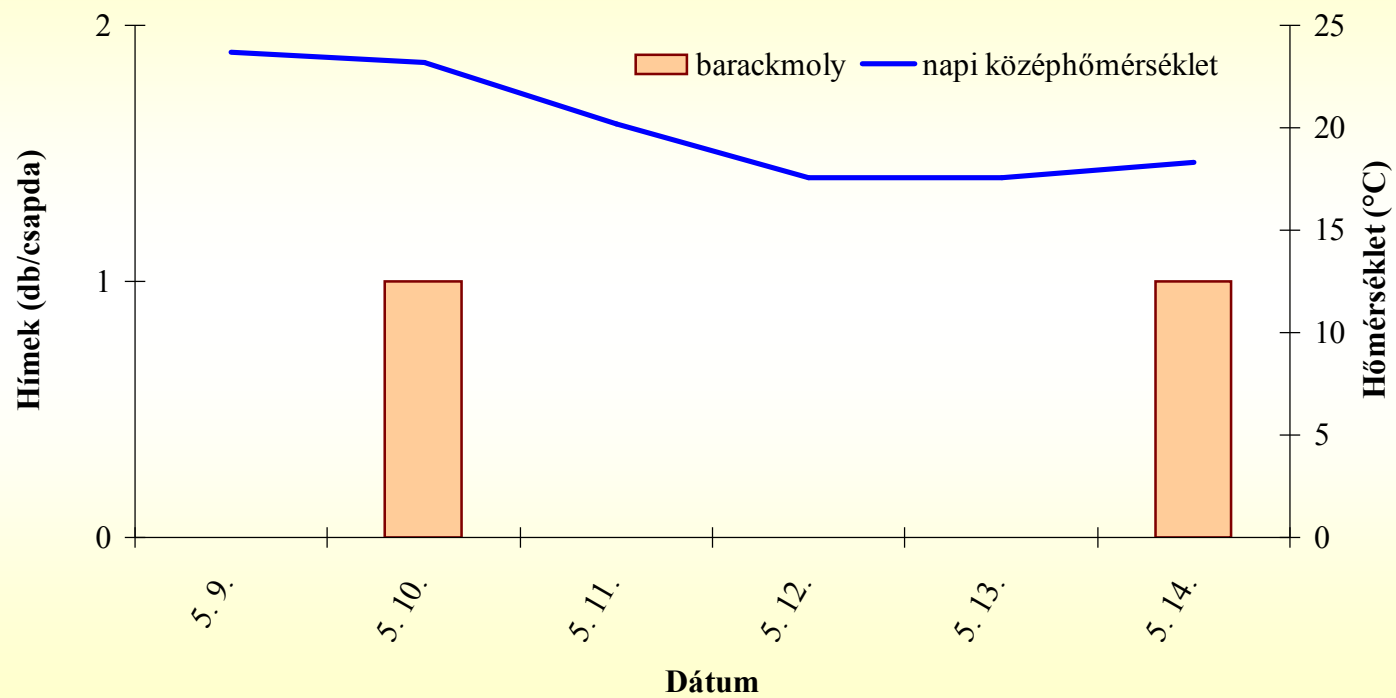

A barackmoly rajzása (Sóskút, 2013)

Soroksár	2013			
Dátum	Almamoly (db/csapda)	Hőmérséklet (°C)	Hasznos hőmérséklet (°C)	Hőmennyiség (nap°C)
5. 1.	-	18,57	8,57	
5. 2.	-	19,05	9,05	
5. 3.	kihelyezés	16,63	6,63	6,63
5. 4.	3	14,41	4,41	11,04
5. 5.	0	15,93	5,93	16,97
5. 6.	0	17	7	23,97
5. 7.	1	16,27	6,27	30,24
5. 8.	-	16,42	6,42	36,66
5. 9.	-	16,64	6,64	43,3
5. 10.	0	16,38	6,38	49,68
5. 11.	0	16,26	6,26	55,94
5. 12.	2	13,23	3,23	59,17
5. 13.	1	11,95	1,95	61,12
5. 14.	0	10,51	0,51	61,63

Budajenő 2013

Dátum	Tarka szőlómoly (db/csapda)	Hőmérséklet (°C)	Hasznos hőmérséklet (°C)	Hőmennyiség (nap°C)
4. 29.	kihelyezés	19,9	9,9	
4. 30.	19	21,2	11,2	11,2
5. 1.	10	21,7	11,7	22,9
5. 2.	11	20,2	10,2	33,1
5. 3.	0	17,3	7,3	40,4
5. 4.	0	14,8	4,8	45,2
5. 5.	0	16,7	6,7	51,9
5. 6.	0	18,4	8,4	60,3
5. 7.	0	17,6	7,6	67,9
5. 8.	0	18,2	8,2	76,1
5. 9.	6	19,7	9,7	85,8
5. 10.	4	18,8	8,8	94,6
5. 11.	0	14,5	4,5	99,1
5. 12.	0	12,2	2,2	101,3
5. 13.	0	11,9	1,9	103,2
5. 14.	0	8,4	0,0	103,2