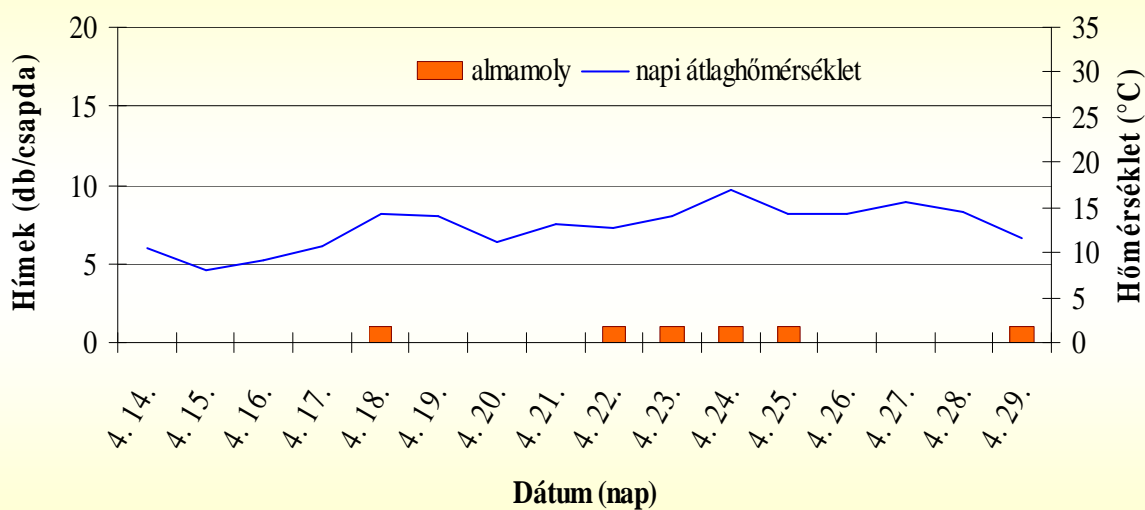

Almamoly rajzása (Soroksár, 2014)