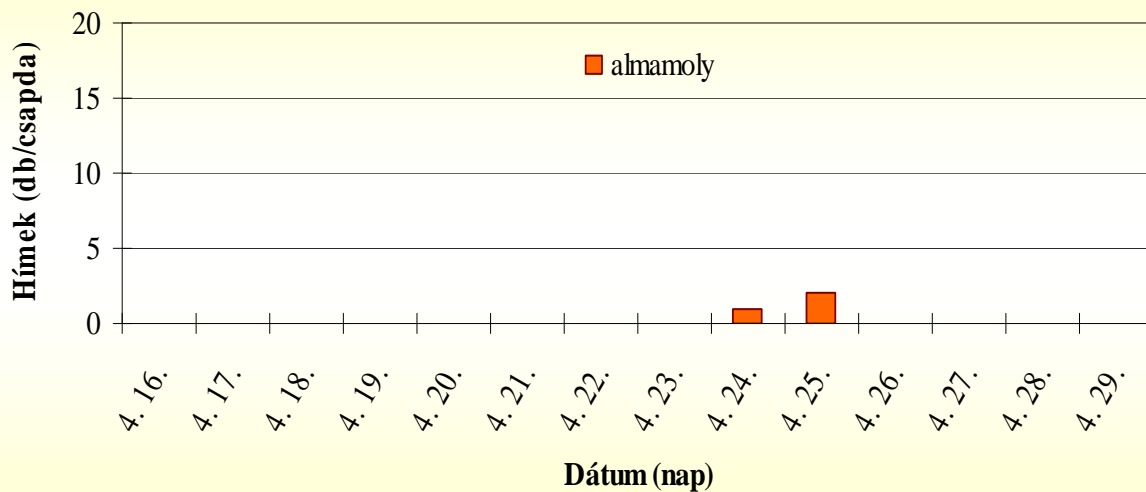

Almamoly rajzása (Nyíregyháza-Sóstóhegy, 2014)

BCE Rovartani Tanszék
TÁMOP-4.2.1.B-09/1/KMR-2010-0005