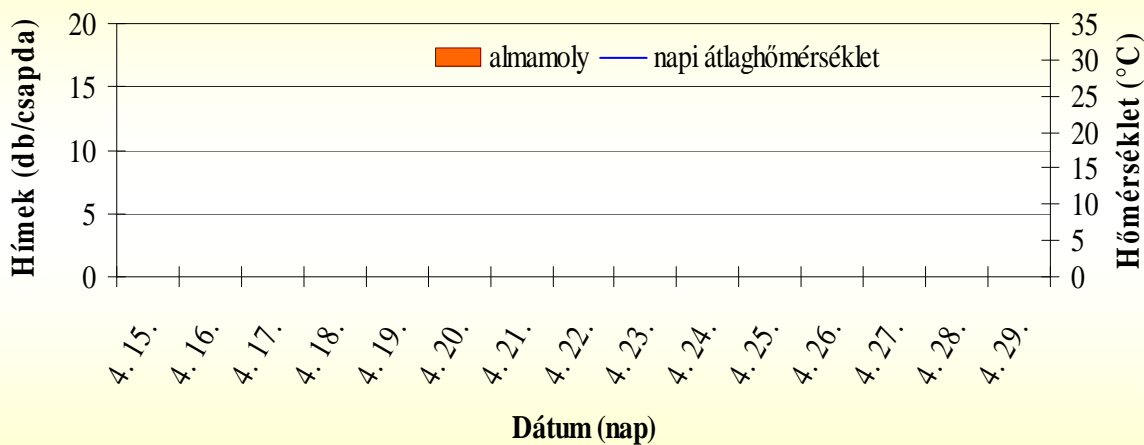

Almamoly rajzása (Jakabszállás, 2014)

BCE Rovartani Tanszék
TÁMOP-4.2.1.B-09/1/KMR-2010-0005