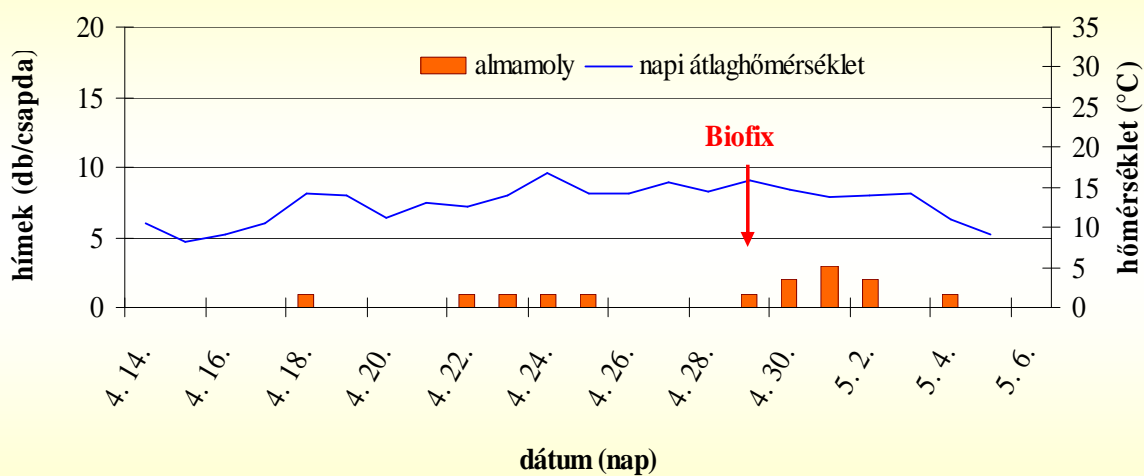

Álmamoly rajzása (Soroksár, 2014)