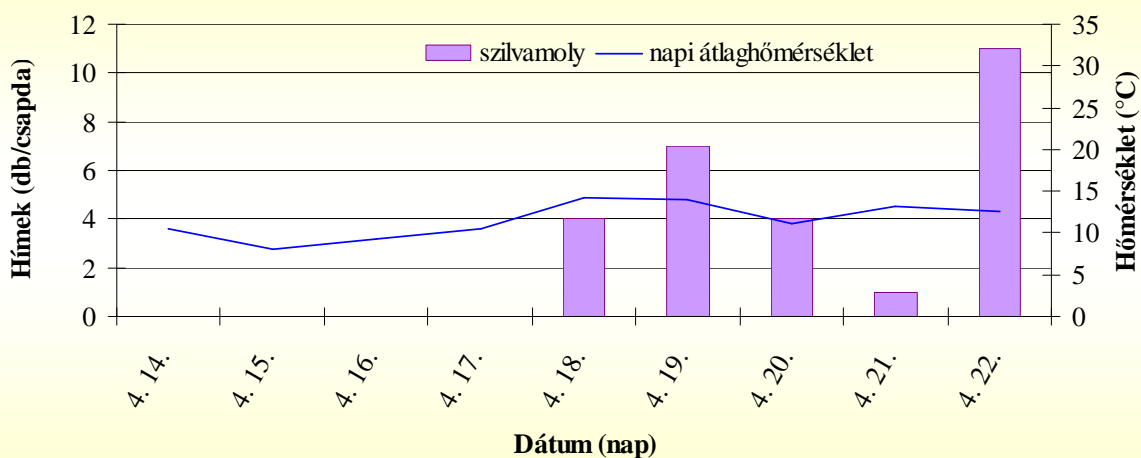

Szilvamoly rajzása (Soroksár, 2014)

Soroksár 2014

Dátum	szilvamoly (db/csapda)	Hőmérséklet (°C)	Hasznos hőmérséklet (°C)	Hőmennyiség (nap°C)
4. 14.	kihelyezve	10,4		
4. 15.	0	8,1		
4. 16.	0	9,2		
4. 17.	0	10,6		
4. 18.	4	14,2	4,2	4,2
4. 19.	7	14,1	4,1	8,3
4. 20.	4	11,1	1,1	9,4
4. 21.	1	13,1	3,1	12,5
4. 22.	11	12,6	2,6	15,1