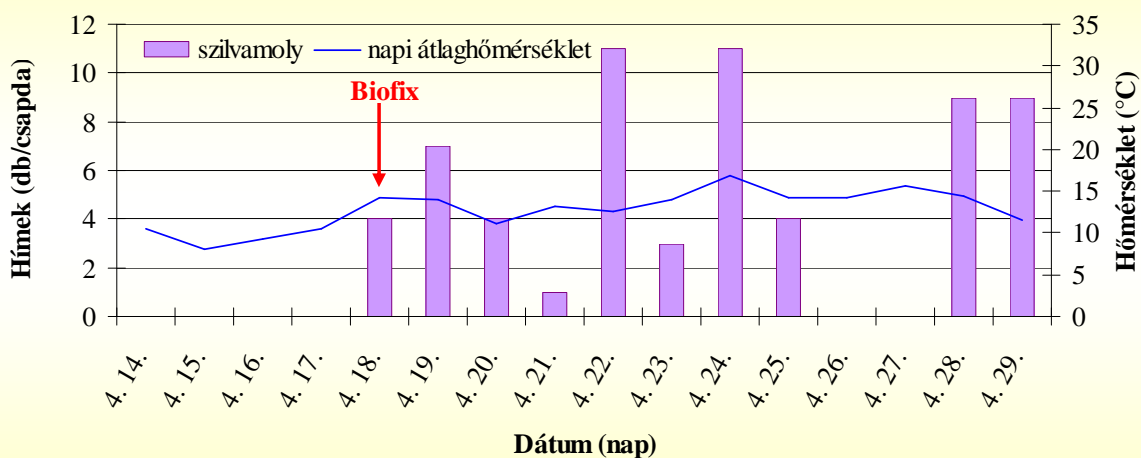

Szilvamoly rajzása (Soroksár, 2014)

Soroksár 2014

Dátum	szilvamoly (db/csapda)	Hőmérséklet (°C)	Hasznos hőmérséklet (°C)	Hőmennyiség (nap°C)
4. 14.	kihelyezve	10,4		
4. 15.	0	8,1		
4. 16.	0	9,2		
4. 17.	0	10,6		
4. 18.	4	14,2	4,2	4,2
4. 19.	7	14,1	4,1	8,3
4. 20.	4	11,1	1,1	9,4
4. 21.	1	13,1	3,1	12,5
4. 22.	11	12,6	2,6	15,1
4. 23.	3	14,1	4,1	19,2
4. 24.	11	16,9	6,9	26,1
4. 25.	4	14,2	4,2	30,3
4. 26.	0	14,3	4,3	34,6
4. 27.	0	15,7	5,7	40,3
4. 28.	9	14,4	4,4	44,7
4. 29.	9	11,5		