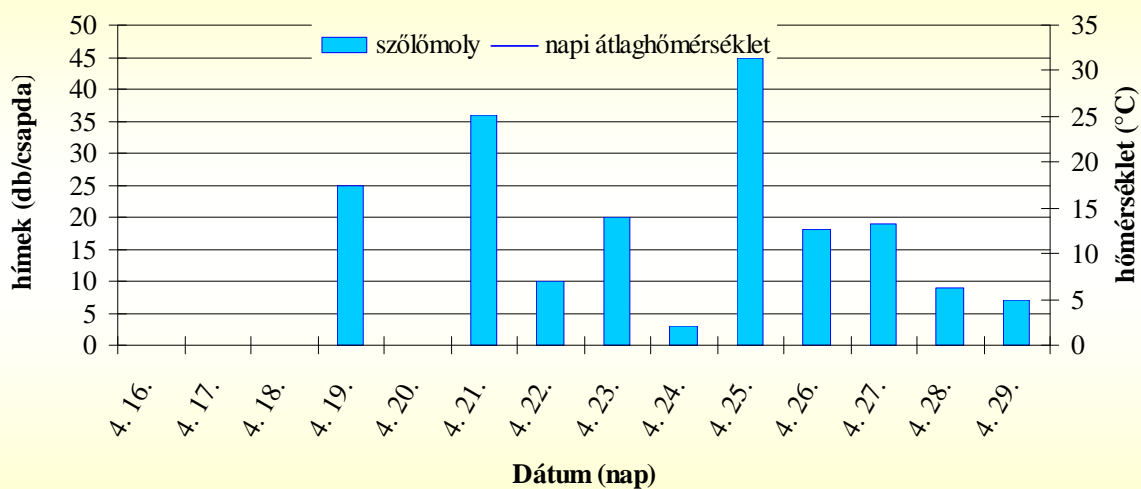

Tarka szőlőmoly rajzása (Hercegekút, 2014)