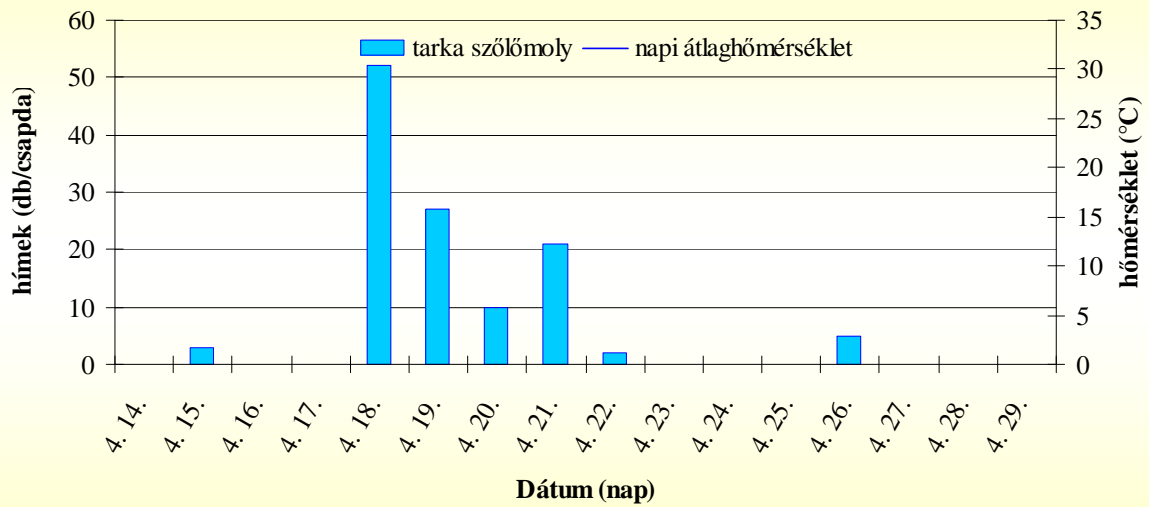

Tarka szőlómoly rajzása (Szigetcsép, 2014)